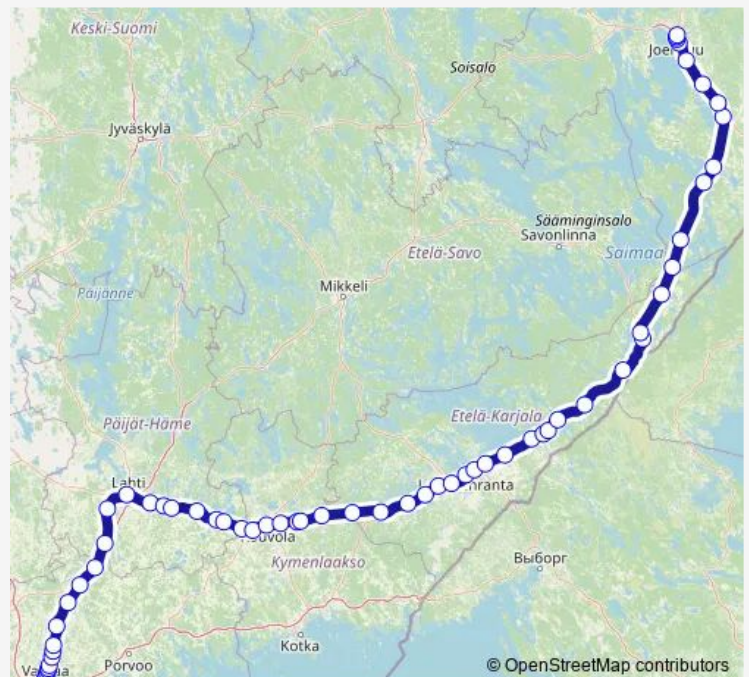

### Route info

Direction: Helsinki

Stops: 69

Trip Duration: 4 hour 10 min

■ IC 1207 — Helsinki - Joensuu

Sipilä

Henna

Hakosilta