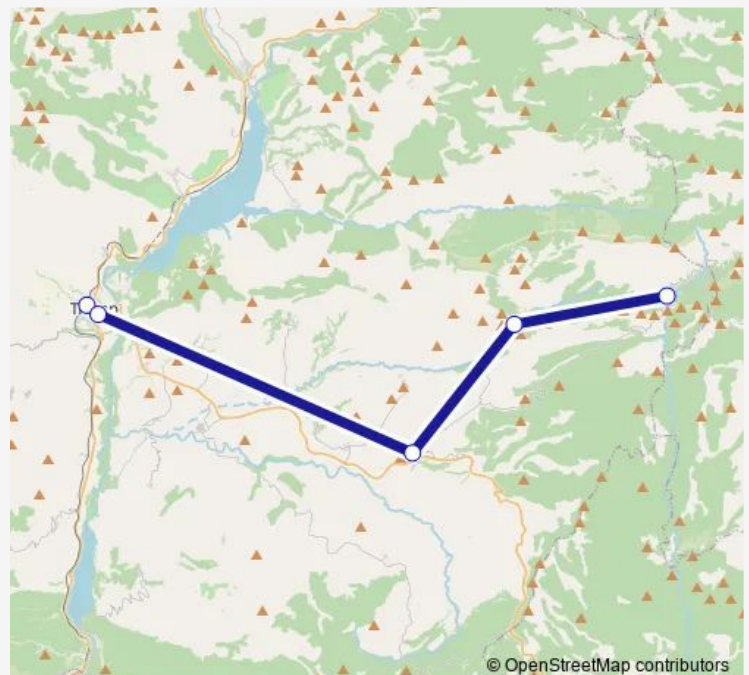

Isona (ctra. C-1412bz, pk 41,9) (D)

Abella de la Conca

Bòixols (L-511 km 16,8)

Route schedule

Tremp (estadió d'autobusos) — Bòixols (L-511 km 16,8)

Monday	—
Tuesday	—
Wednesday	—
Thursday	—
Friday	13:30
Saturday	—
Sunday	—

Route info

Direction: Tremp (estadió d'autobusos)

Stops: 5

Trip Duration: 1 hour 0 min

■ L0847 — Bòixols - Tremp

BusMaps

Direction

Bóixols (L-511 km 16,8) — Tremp (estadió d'autobusos)

5 stops

[Open route schedule](#)

Bóixols (L-511 km 16,8)

Abella de la Conca

Isona (ctra. C-1412bz, pk 41,9) (A)

Hospital de Tremp

Tremp (estadió d'autobusos)

Route schedule

Bóixols (L-511 km 16,8) — Tremp (estadió d'autobusos)

Monday	—
Tuesday	—
Wednesday	—
Thursday	—
Friday	09:30
Saturday	—
Sunday	—

Route info

Direction: Bóixols (L-511 km 16,8)

Stops: 5

Trip Duration: 1 hour 0 min