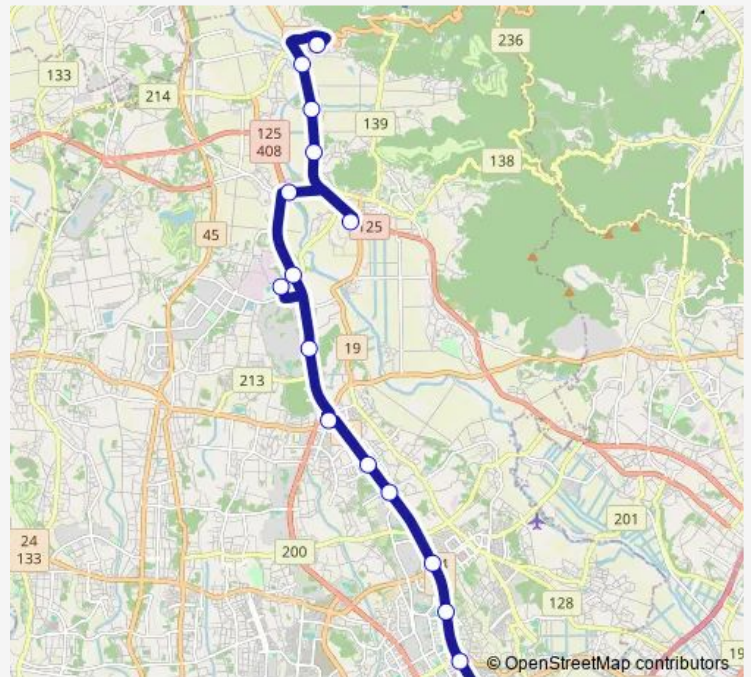

06花畑 (防災科学技術研究所)

05一ノ矢交差点

04テクノパーク桜入口

03天久保 (筑波実験植物園)

02妻木

01つくばセンター

Route schedule

16筑波山口 — 01つくばセンター

Monday 05:50-21:10

Tuesday 05:50-21:10

Wednesday 05:50-21:10

Thursday 05:50-21:10

Friday 05:50-21:10

Saturday 05:50-21:10

Sunday 05:50-21:10

Route info

Direction: 16筑波山口

Stops: 16

Trip Duration: 0 hour 55 min

H 北部シャトル 筑波山口行き

BusMaps

Direction

01つくばセンター — 16筑波山口

16 stops

[Open route schedule](#)

01つくばセンター

02妻木

03天久保 (筑波実験植物園)

04テクノパーク桜入口

05一ノ矢交差点

06花畑 (防災科学技術研究所)

07大穂窓口センター