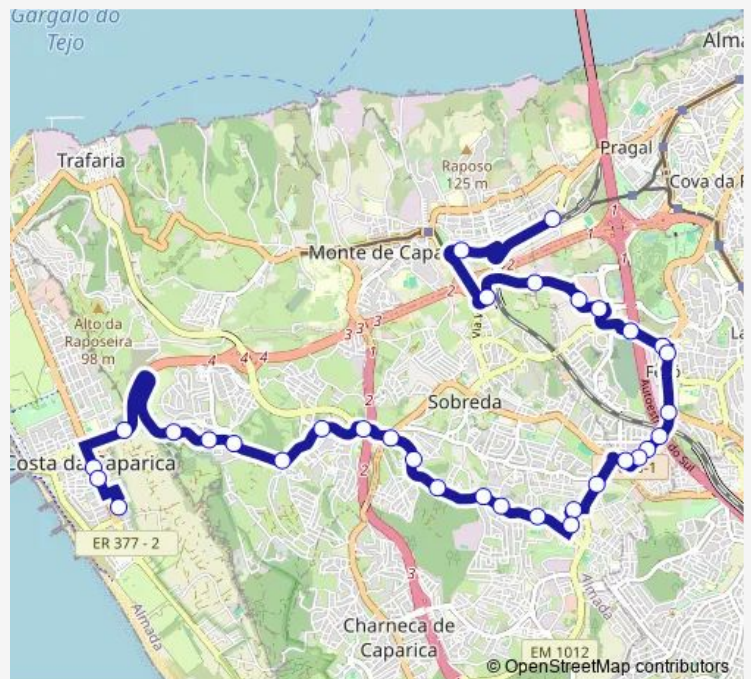

Bus 3024 Costa da Caparica (Terminal) - Pragal (Estação)

[Go to website](#)

Direction

Pragal (AV Jose C Pires) Estação — Costa Caparica (Torre DAS Argolas) TER P2

33 stops

[Open route schedule](#)

- Pragal (AV Jose C Pires) Estação
- AV Torrado DA Silva BOA Esperança
- VL Mourelos R António Calado (Rotunda)
- VL Mourelos R ANT Calado (X) R QTA Sec
- Feijó R Henrique Mota (Almada Fórum)
- Feijó (Almada Fórum) Traseiras
- Feijó (Zona Industrial) Cemitério
- Feijó (Mercado Levante) AV DR ANT Elvas
- Feijó (Mercado Levante) AV DR ANT Elvas
- Feijó Estr Algaz (X) R Ferreira Soares
- Feijó Estr Algazarra (Ponte)
- Feijó (Estr Algazarra) Descida G Bravo
- Feijó (Z Industrial) Descida G Bravo
- Vale Figueira (EN 10-1) Entre Rotundas
- VL Figueira R GEN Humb Delg (X) R Povo
- Vale Figueira (R Tomás Alcaide) Bº Chut
- VL Figueira R Hermínia Silva (Escola)
- Vale Figueira R DR A Araújo (Escola)
- QTA Cerieira (R MOV F Armadas 96)
- QTA Cerieira (R MOV F Armadas 120)
- Vale Grou (R MOV F Armadas) Centro Saúde

Route schedule

Pragal (AV Jose C Pires) Estação — Costa Caparica (Torre DAS Argolas) TER P2

Monday	06:05-00:45 ⁺¹
Tuesday	06:05-00:45 ⁺¹
Wednesday	06:05-00:45 ⁺¹
Thursday	06:05-00:45 ⁺¹
Friday	06:05-00:45 ⁺¹
Saturday	07:15-00:35 ⁺¹
Sunday	08:45-00:35 ⁺¹

Route info

Direction: Pragal (AV Jose C Pires) Estação

Stops: 33

Trip Duration: 0 hour 35 min

3024 — Costa da Caparica (Terminal) - Pragal (Estação) **BusMaps**

R Movimento das Forças Armadas Fte 85

R Movimento das Forças Armadas (Rotunda)

33 stops

[Open route schedule](#)

Costa Caparica (Torre DAS Argolas) TER P2

Av. Dr. Aresta Branco (X) Rua Ercília Costa

Costa Caparica R DR Horácio S Louro

Costa Caparica (IC 20) Cemitério

Capuchos (En10-1) 738 (Rotunda)