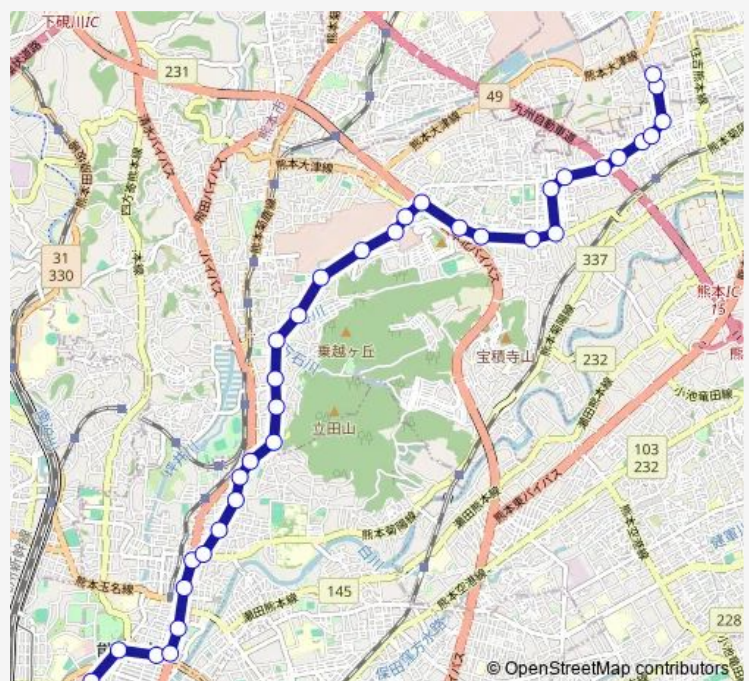

ルーテル学院前

電鉄本社前

立田山・朝日野総合病院前

篠原

茶屋原

万石

北津留

兎谷

清水ヶ丘

北清水ヶ丘

山の下

Route schedule

桜町バスターミナル — 武蔵ヶ丘車庫前

Monday	14:25
Tuesday	14:25
Wednesday	14:25
Thursday	14:25
Friday	14:25
Saturday	—
Sunday	—

Route info

Direction: 桜町バスターミナル

Stops: 35

Trip Duration: 0 hour 45 min

■ C9-3 : 桜町バスターミナル→水道町→三軒町→清水ヶ丘 →楠団地→武蔵ヶ丘車庫前 **BusMaps**

麻生田

北高入口

榆木

団地中央口

楠団地入口