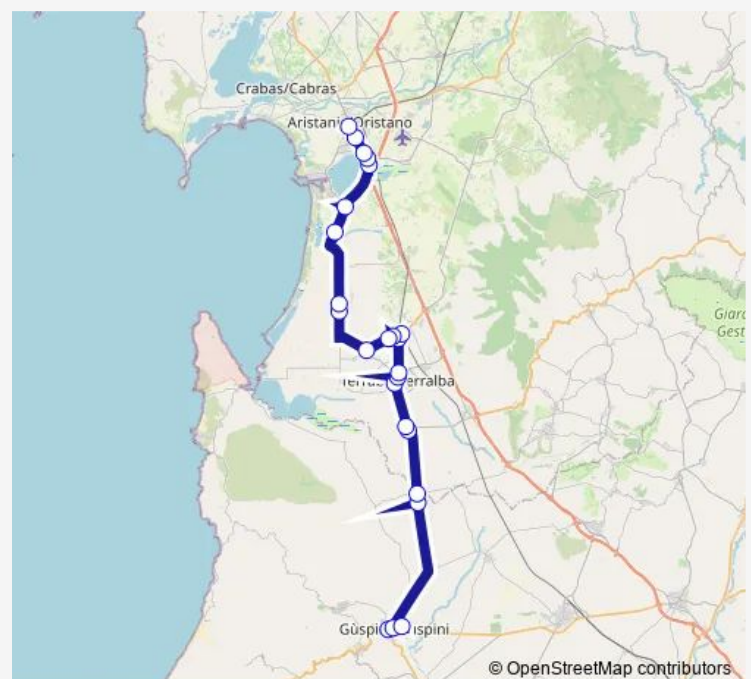

Route schedule

SAN Nicolo` D`Arcidano — Oristano Z.I.

Monday	07:23
Tuesday	07:23
Wednesday	07:23
Thursday	07:23
Friday	07:23
Saturday	07:23
Sunday	—

Route info

Direction: SAN Nicolo` D`Arcidano

Stops: 18

Trip Duration: 0 hour 51 min

Direction

Oristano Stazione Arst — SAN Nicolo` D`Arcidano

15 stops

[Open route schedule](#)

Oristano Stazione Arst

Oristano VIA Cagliari 397

Santa Giusta VIA Giovanni Xxiii 16

Santa Giusta Municipio

Santa Giusta Scuola A.N.A.P.

Cirras

Idrovora Sassu

Arborea Municipio

Arborea VIA Roma SP 49 KM 8

Tanca Marchesa

Terralba VIA Marceddi' 209

Terralba VIA Porcella-Piazza Liberta'

Stops: 28

Trip Duration: 1 hour 15 min

Guspini Viale G. DI Vittorio 22

Guspini VIA Matteotti Scuole

Guspini VIA Gramsci 22

Direction

Guspini VIA Gramsci 22 — Oristano Stazione Arst

24 stops