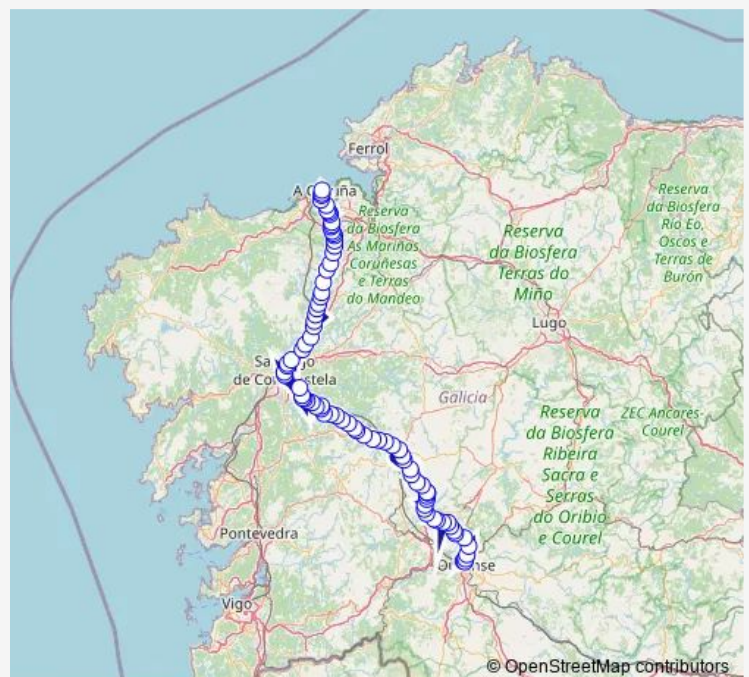

SAN Martiño

### Route info

Direction: Ourense E.I.

Stops: 83

Trip Duration: 3 hour 37 min

O Castro

Santo Domingo

Maceiras

Cabreira

Ribadulla

San Pedro De Vilanova

A Gaiosa

Lestedo

Ponte do Tren (Lestedo)

Picota

A Susana

El Corte Inglés