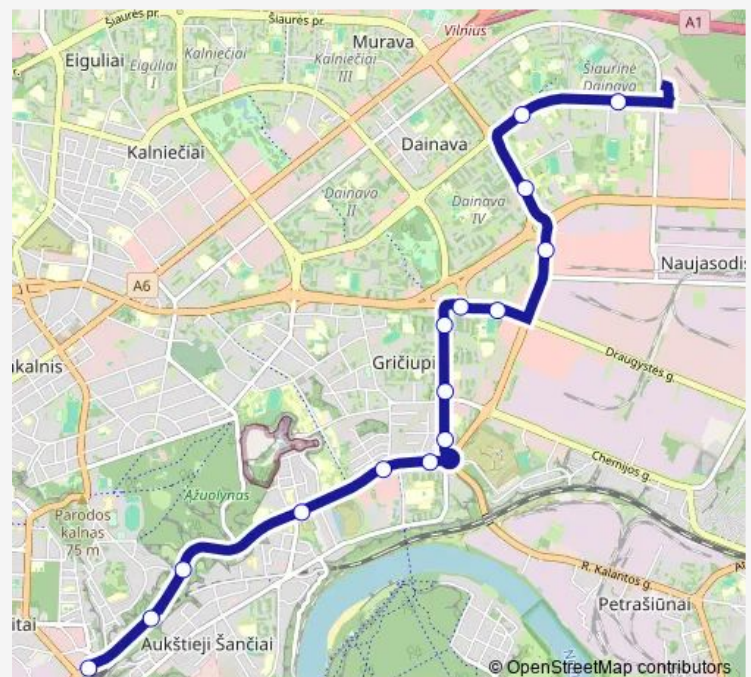

### Direction

Islandijos pl. — Geležinkelio stotis

20 stops

[Open route schedule](#)

Islandijos pl.

S. Žukausko g.

Ašigalio g.

Ukmergės g.

E. Ožeškienės g.

L. Sapiegos g.

Studentų skveras

Gedimino g.

Kęstučio g.

Grünvaldo g.

Autobusų stotis

Geležinkelio stotis

### Route schedule

Islandijos pl. — Geležinkelio stotis

Monday 04:43-05:01

Tuesday 04:43-05:01

Wednesday 04:43-05:01

Thursday 04:43-05:01

Friday 04:43-05:01

Saturday —

### Route info

Direction: Islandijos pl.

Stops: 20

Trip Duration: 0 hour 25 min

16 — Partizanų g. - Centras

BusMaps

**Direction**

undefined — undefined