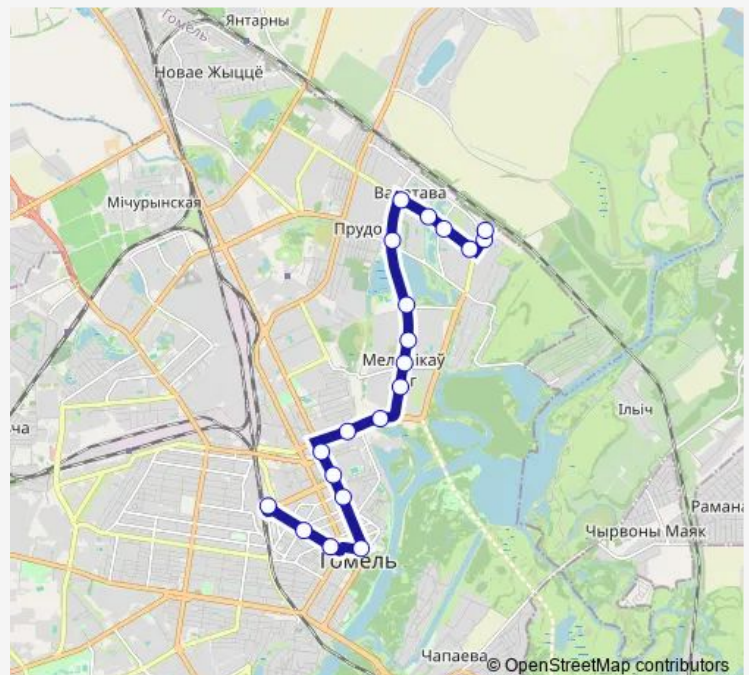

### Direction

Микрорайон «Клёнковский» — Вокзал (высадка)

20 stops

[Open route schedule](#)

Микрорайон «Клёнковский»

улица Чечерская

Микрорайон № 20а

улица Макаёнка

Кондитерская фабрика «Спартак»

Универмаг «Гомель»

Цирк

улица Жарковского

Площадь Ленина

улица Крестьянская

улица Карповича

Вокзал (высадка)

### Route schedule

Микрорайон «Клёнковский» — Вокзал (высадка)

Monday 05:39-23:30

Tuesday 05:39-23:30

Wednesday 05:39-23:30

Thursday 05:39-23:30

Friday 05:39-23:30

Saturday 05:45-23:30

### Route info

Direction: Микрорайон «Клёнковский»

Stops: 20

Trip Duration: 0 hour 46 min