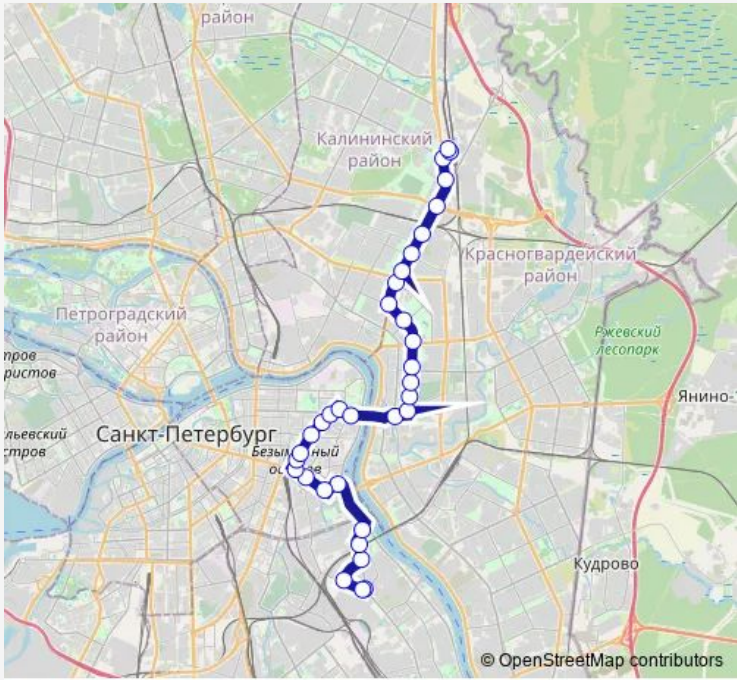

Trolleybus 16 ж.-д. Станция Ручьи - пл. Бехтерева

[Go to website](#)

Direction
 пл. Бехтерева (Оборотная, Посадки/Высадки Нет) —
 Конечная Станция ж.-д. Станция Ручьи

34 stops

[Open route schedule](#)

- пл. Бехтерева (Оборотная, Посадки/Высадки Нет)
- ул. Седова, 12
- Троллейбусный Парк # 3
- ул. 2-й Луч
- Фаянсовая ул.
- ул. Профессора Качалова
- ул. Александра Невского
- Исполкомская ул.
- Полтавская ул.
- Суворовский пр.
- 3-я Советская ул.
- 5-я Советская ул.
- Сквер Галины Старовойтовой
- Заячий пер.
- Кавалергардская ул.
- Тульская ул.
- ул. Красного Текстильщика
- Якорная ул.
- пр. Металлистов
- Шепетовская ул.
- ул. Дегтярёва

Route info
 Direction: пл. Бехтерева (Оборотная, Посадки/Высадки Нет)
 Stops: 34
 Trip Duration: 1 hour 3 min

Большая Пороховская ул.

пр. Металлистов, угол шоссе Революции

пр. Металлистов, угол Апрельской ул.

Пискарёвский пр., угол пр. Металлистов

ул. Маршала Тухачевского

пр. Маршала Блюхера

Бестужевская ул.

ж.-д. Станция Пискарёвка

пр. Непокорённых

ул. Верности

пр. Науки

ст. Метро площадь Александра Невского

Алекса́ндро-Невская Ла́вра

ул. Профессора Качалова

Хрустальная ул., 10

Смоляная ул.

Автобусный Парк # 3

Институт им. Бехтерева

пл. Бехтерева (Оборотная, Посадки/Высадки Нет)