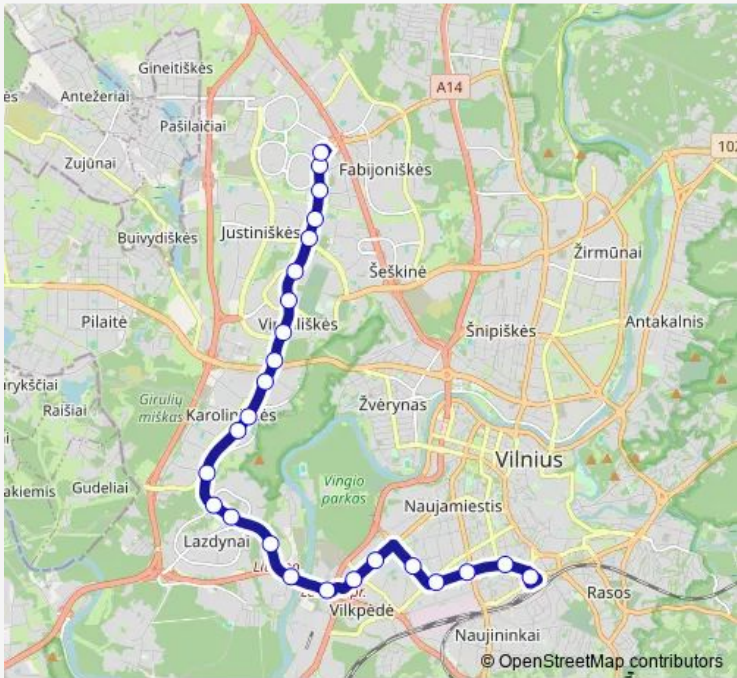

Trolleybus 16 Pašilaičiai–Lazdynai–Stotis

[Go to website](#)

Direction
undefined — undefined

0 stops

[Open route schedule](#)

Route schedule
undefined — undefined

Monday	10:44-23:52
Tuesday	10:44-23:52
Wednesday	10:44-23:52
Thursday	10:44-23:52
Friday	10:44-23:52
Saturday	16:58-23:59
Sunday	16:58-23:59

Route info

Direction:

Stops: 0

Trip Duration: – min

16 — Pašilaičiai–Lazdynai–Stotis **BusMaps**

Direction

Troleibusų parkas — Pašilaičių žiedas

9 stops