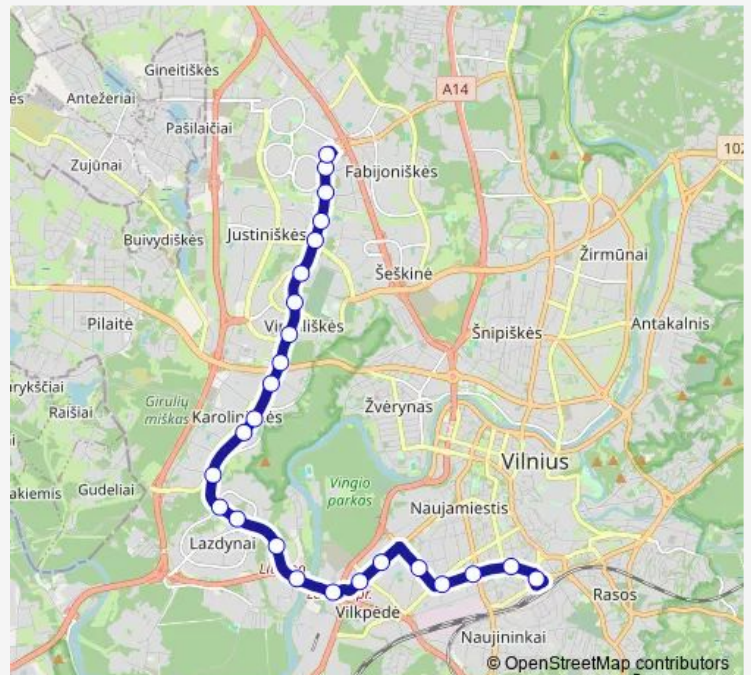

Trolleybus 16 Pašilaičiai–Lazdynai–Stotis

[Go to website](#)

Direction

Pašilaičių žiedas — Viršilių st.

10 stops

[Open route schedule](#)

Pašilaičių žiedas

Žemynos st.

Route schedule

Pašilaičių žiedas — Viršilių st.

Monday	10:44-23:52
Tuesday	10:44-23:52
Wednesday	10:44-23:52
Thursday	10:44-23:52
Friday	10:44-23:52
Saturday	16:58-23:59
Sunday	16:58-23:59

Route info

Direction: Pašilaičių žiedas

Stops: 10

Trip Duration: 0 hour 11 min

16 — Pašilaičiai–Lazdynai–Stotis

Direction

Troleibusų parkas — Pašilaičių žiedas

9 stops

[Open route schedule](#)

Troleibusų parkas