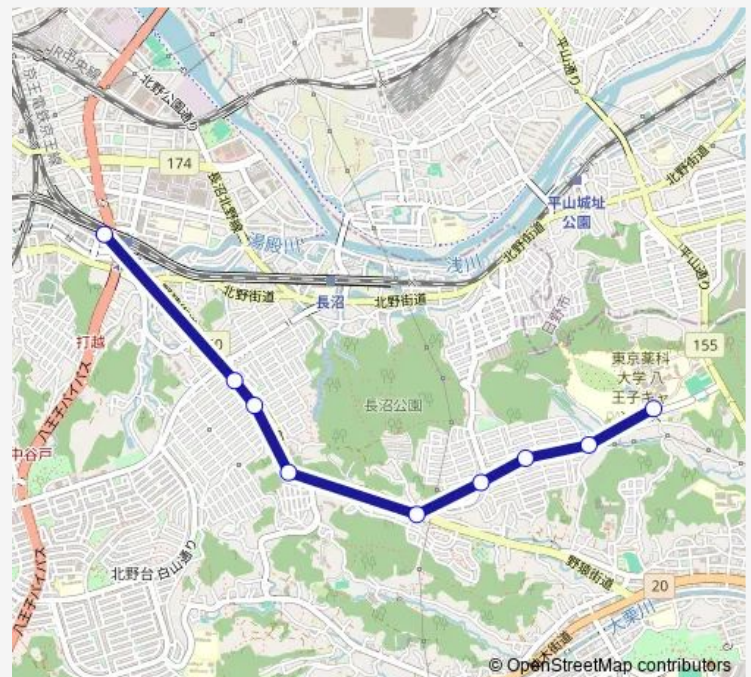

Direction

東京薬科大学 — 北野駅南口

9 stops

[Open route schedule](#)

東京薬科大学

夾竹桃公園

南陽台中央

南陽台商店街

南陽台

野猿峠

絹ヶ丘

絹ヶ丘二丁目

北野駅南口

Route schedule

東京薬科大学 — 北野駅南口

Monday 07:30-08:32

Tuesday 07:30-08:32

Wednesday 07:30-08:32

Thursday 07:30-08:32

Friday 07:30-08:32

Saturday —

Sunday —

Route info

Direction: 東京薬科大学

Stops: 9

Trip Duration: 0 hour 14 min

Direction

北野駅南口 — 東京薬科大学

9 stops

[Open route schedule](#)

北野駅南口

絹ヶ丘二丁目