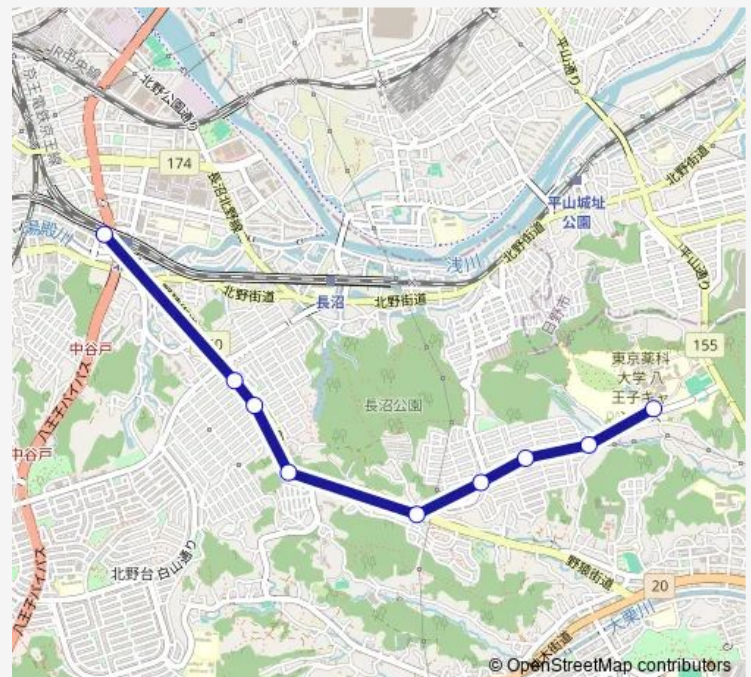

Direction

東京薬科大学 — 北野駅南口

9 stops

[Open route schedule](#)

東京薬科大学

夾竹桃公園

南陽台中央

南陽台商店街

Tuesday 07:30-08:32

Wednesday 07:30-08:32

Thursday 07:30-08:32

Friday 07:30-08:32

Saturday —

Sunday —

Route info

Direction: 東京薬科大学

Stops: 9

Trip Duration: 0 hour 14 min

Direction

北野駅南口 — 東京薬科大学

9 stops

[Open route schedule](#)

北野駅南口

絹ヶ丘二丁目

絹ヶ丘

野猿峠

南陽台

南陽台商店街

南陽台中央

夾竹桃公園

東京薬科大学

Route schedule