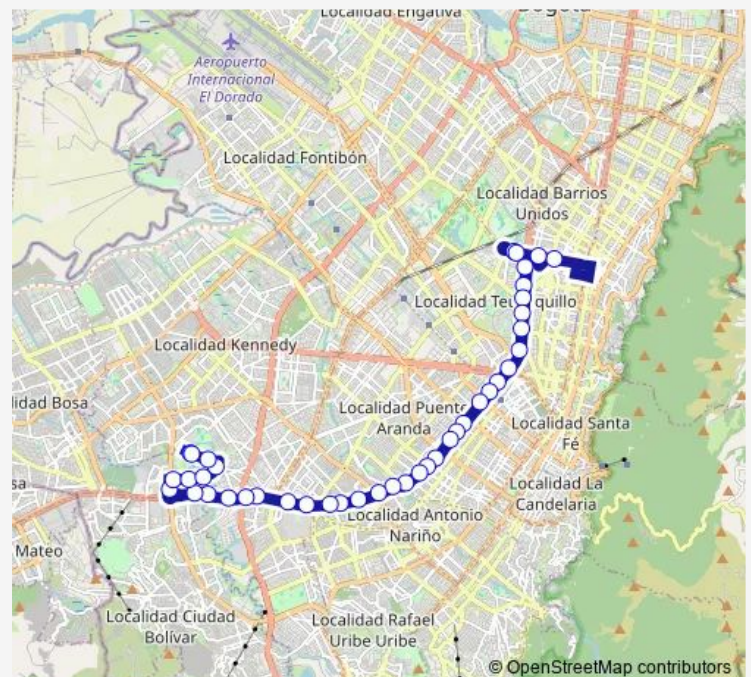

### Route schedule

AC 63 - AK 24 — CL 45 Sur - KR 72v

Monday	04:57-00:28 <sup>+1</sup>
Tuesday	04:57-00:28 <sup>+1</sup>
Wednesday	04:57-00:28 <sup>+1</sup>
Thursday	04:57-00:28 <sup>+1</sup>
Friday	04:57-00:28 <sup>+1</sup>
Saturday	04:57-00:28 <sup>+1</sup>
Sunday	04:57-00:28 <sup>+1</sup>

### Route info

Direction: AC 63 - AK 24

Stops: 41

Trip Duration: 0 hour 54 min

Auto Sur - CL 11 Sur

Auto Sur - AV. 1 de Mayo

Auto Sur - CL 30 Sur

Auto Sur - CL 37 Sur

## Route info

Direction: CL 45 Sur - KR 72v

Stops: 42

Trip Duration: 0 hour 55 min

AV. NQS - CL 22a

AV. NQS - CL 24

AV. NQS - AC 25

AV. NQS - CL 39a