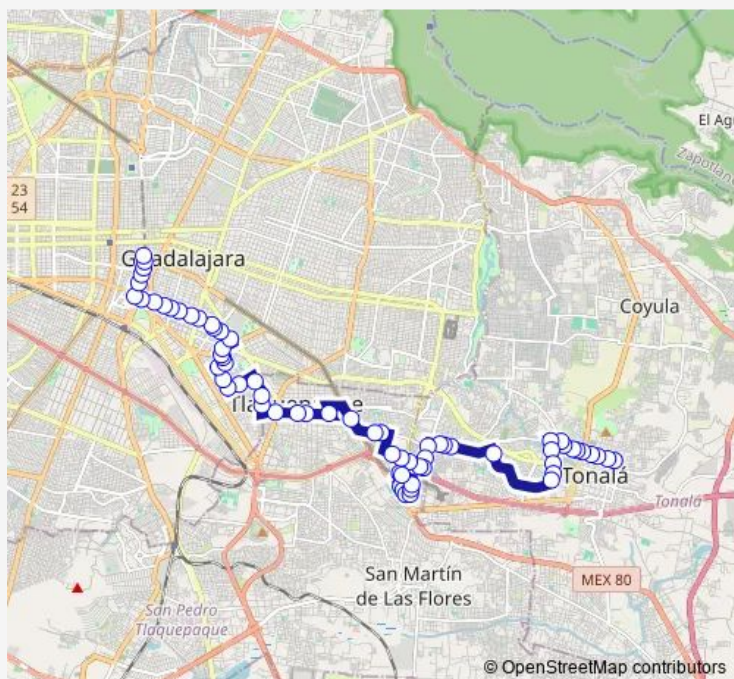

Río Volga

Torrecillas

Serviexpres Larios

Colonia La Loma

Calle Porvenir

Calle Porvenir

Calle Porvenir

Calle Porvenir

### Route schedule

Av. 16 de Septiembre — Calle Allende

Monday 05:35

Tuesday 05:35

Wednesday 05:35

Thursday 05:35

Friday 05:35

Saturday 05:35

### Route info

Direction: Av. 16 de Septiembre

Stops: 52

Trip Duration: 1 hour 5 min

C31 — Troncal C31 - 616

Calle Emilio Carranza

Tonala

Calle Tonalá