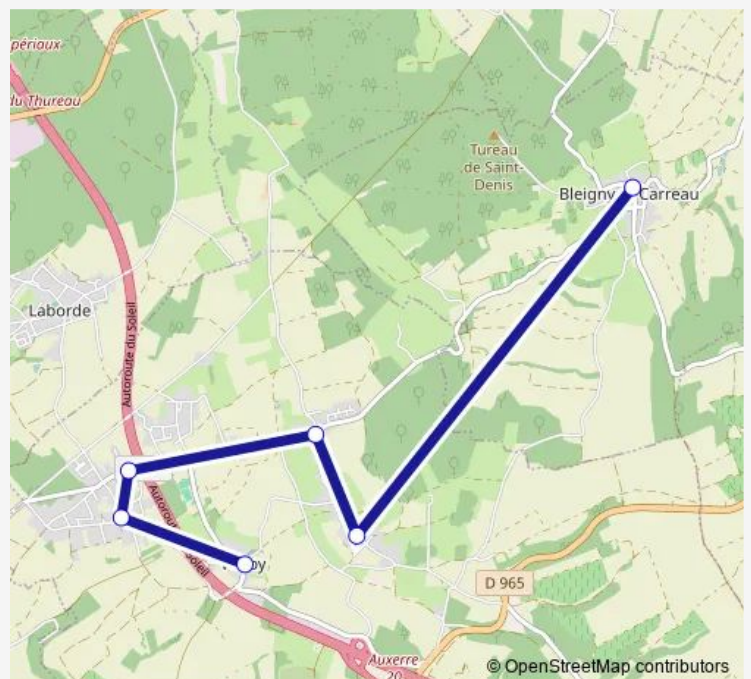

Bus C31 Bleigny LE Carreau <> Venoy

[Go to website](#)

**Direction**

Venoy Groupe Scolaire Des Bleuets — Bleigny LE Carreau Eglise

6 stops

[Open route schedule](#)

Venoy Groupe Scolaire Des Bleuets

Venoy Egriselles Château D'eau

Venoy Egriselles Lotissement

Venoy Soleines Le Bas

Venoy Soleines Le Haut

Bleigny LE Carreau Eglise

Route schedule

Venoy Groupe Scolaire Des Bleuets — Bleigny LE Carreau Eglise

Monday	16:20
Tuesday	16:20
Wednesday	—
Thursday	16:20
Friday	16:20
Saturday	—
Sunday	—

Route info

Direction: Venoy Groupe Scolaire Des Bleuets

Stops: 6

Trip Duration: 0 hour 22 min

C31 — Bleigny LE Carreau <> Venoy

### Direction

Bleigny LE Carreau Eglise — Venoy Groupe Scolaire Des Bleuets

6 stops

[Open route schedule](#)

Bleigny LE Carreau Eglise

Venoy Soleines Le Bas

Venoy Soleines Le Haut

Venoy Egriselles Lotissement