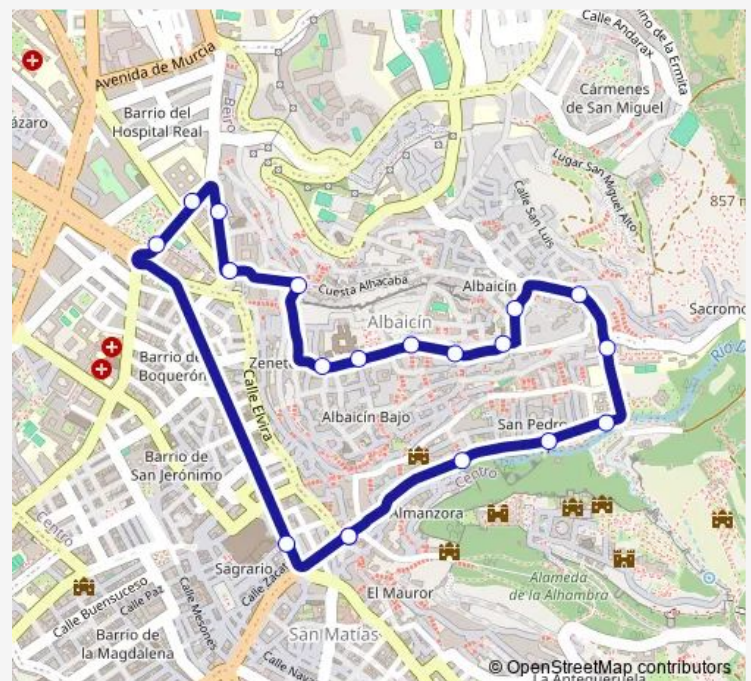

Paseo del Padre Manjón - Fte 1

Paseo del Padre Manjón - Rey Chico

Cuesta del Chapiz - Peso de la Harina

Cuesta del Chapiz 60

Placeta del Abad

Callejón de las Tomasas 19

Plaza San Nicolás

Cno. Nuevo de San Nicolás 7

Santa Isabel la Real

San Miguel Bajo

Carril de la Lona 1

Arco de Elvira 4

Acera de San Ildefonso 12

Avda. del Hospicio - Hospital Real

Avda. del Hospicio - Triunfo

Gran Vía 5- Catedral

Plaza Nueva

Route schedule

Plaza Nueva — Plaza Nueva

Monday 07:02-23:00

Tuesday 07:02-23:00

Wednesday 07:02-23:00

Thursday 07:02-23:00

Friday 07:02-00:30⁺¹

Saturday 07:02-01:00⁺¹

Sunday 07:02-01:00⁺¹

Route info

Direction: Plaza Nueva

Stops: 19

Trip Duration: 0 hour 18 min

C31 — Albaicín - Centro

C31 Bus time schedules and route maps are available in an offline PDF at busmaps.com. Use the busmaps.com website to see live bus times, train schedule or subway schedule, and step-by-step directions for all public transit in Granada