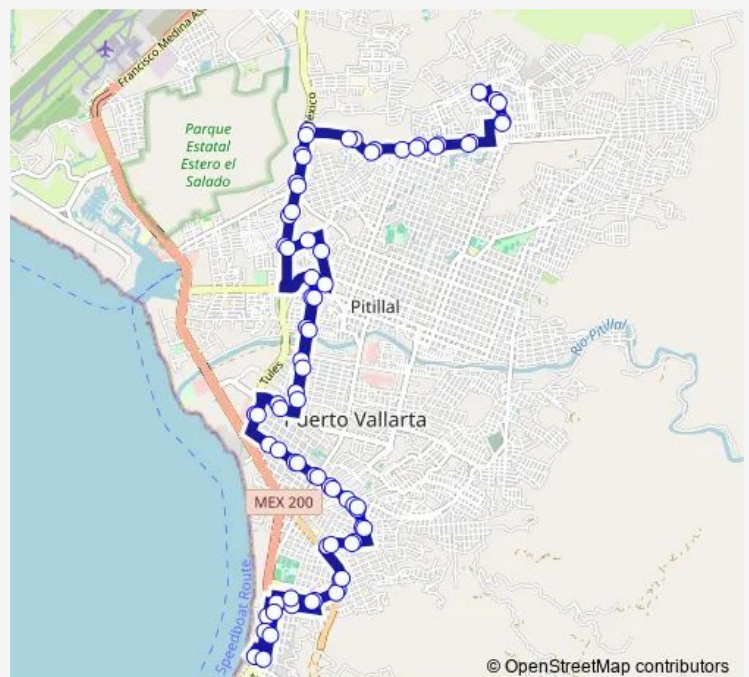

Monday 05:39

Tuesday 05:39

Wednesday 05:39

Thursday 05:39

Friday 05:39

Saturday 05:39

Sunday 05:39

Route info

Direction: Palma Datilera y Calle Pimpinela

Stops: 75

Trip Duration: 2 hour 9 min

© OpenStreetMap contributors

■ C31 — Versalles

BusMaps

Viena y Avenida Francisco Villa

Viena y Calle Benemérito de las Américas

Paseo de la Viena y Calle Guillermo Prieto

Melchor Ocampo y Calle Paseo de la Viena

Santa Teresita y Calle Manuel Altamirano

Santa Teresita y Avenida Puerto las Peñas

Paseo de las Palmas y Calle Mexicaltzingo

Santa Teresita y Calle 5 de Mayo

Viena y Calle Benemérito de las Américas

Conalep

Viena y Calle Hamburgo

Viena y Calle Niza

Los Tules y Calle España

Venecia y Avenida Fluvial Vallarta

De los Grandes Lagos y Avenida Jesús Rodríguez Barba