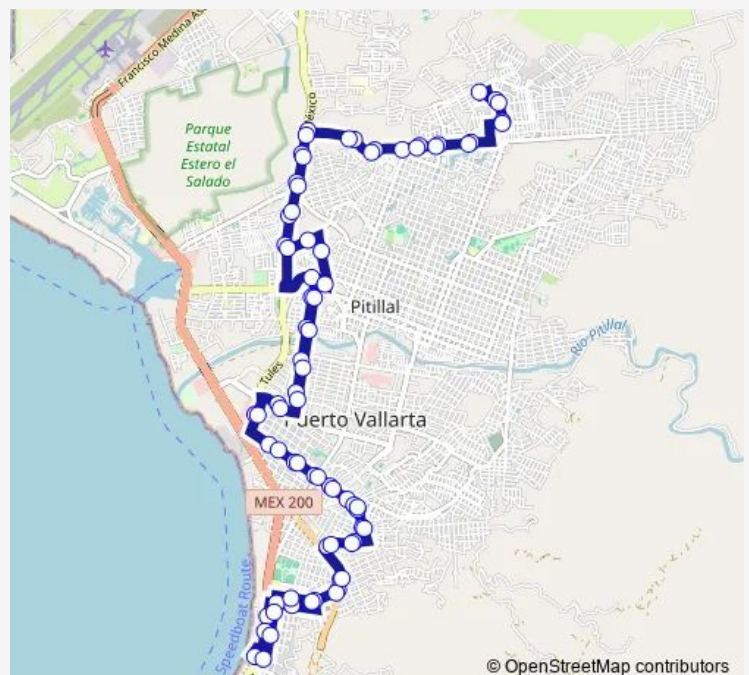

Monday 05:39

Tuesday 05:39

Wednesday 05:39

Thursday 05:39

Friday 05:39

Saturday 05:39

Sunday 05:39

Route info

Direction: Palma Datilera y Calle Pimpinela

Stops: 75

Trip Duration: 2 hour 9 min

© OpenStreetMap contributors

■ C31 — Versalles

BusMaps

Viena y Avenida Francisco Villa

Viena y Calle Benemérito de las Américas

Paseo de la Viena y Calle Guillermo Prieto

Melchor Ocampo y Calle Paseo de la Viena

Santa Teresita y Calle Manuel Altamirano

Santa Teresita y Avenida Puerto las Peñas

Paseo de las Palmas y Calle Mexicaltzingo

Santa Teresita y Calle 5 de Mayo

Viena y Calle Benemérito de las Américas

Conalep

Viena y Calle Hamburgo

Viena y Calle Niza

Los Tules y Calle España

Venecia y Avenida Fluvial Vallarta

De los Grandes Lagos y Avenida Jesús Rodríguez Barba