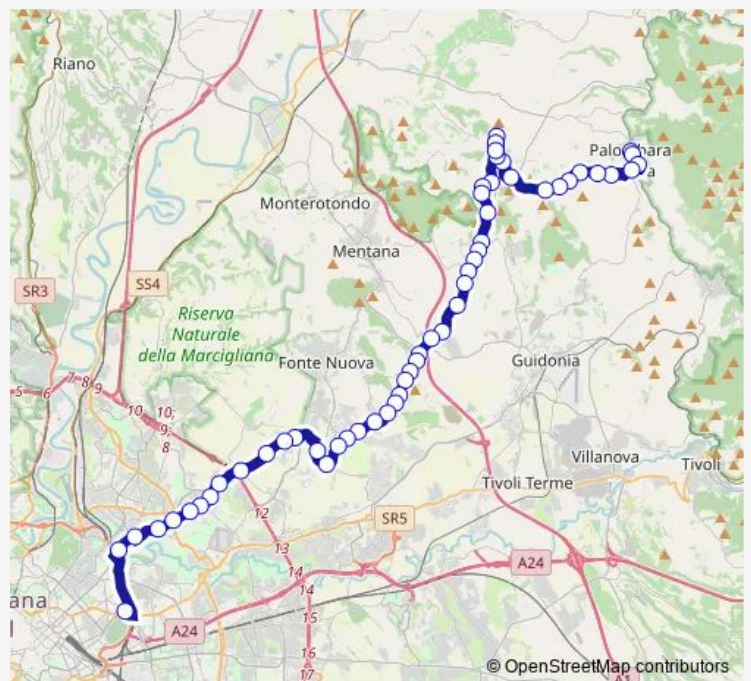

Palombara | Viale Roma Via 3 Colli # f15063

Palombara | Viale Roma Via Vigna Ciollo # f14010

Palombara | Viale Roma Via Cincinnato # f14011

Palombara | Cretone # f14012

Palombara | Viale Roma Via Cincinnato # f14013

Palombara | Viale Roma Via Vigna Ciollo # f14014

Mentana | Via Croce (Cimitero) # f14015

Mentana | Castelchiodato # f14016

Mentana | Via De Gasperi # f14017

Route schedule

Palombara | Viale Rieti # f14836 — Roma | Stazione Tiburtina FS # f15052

Monday	—
Tuesday	—
Wednesday	—
Thursday	—
Friday	—
Saturday	09:30-17:30
Sunday	10:40-13:00

Route info

Direction: Palombara | Viale Rieti # f14836

Stops: 56

Trip Duration: 1 hour 20 min

Palombara Sabina - Roma Tiburtina # PI002a