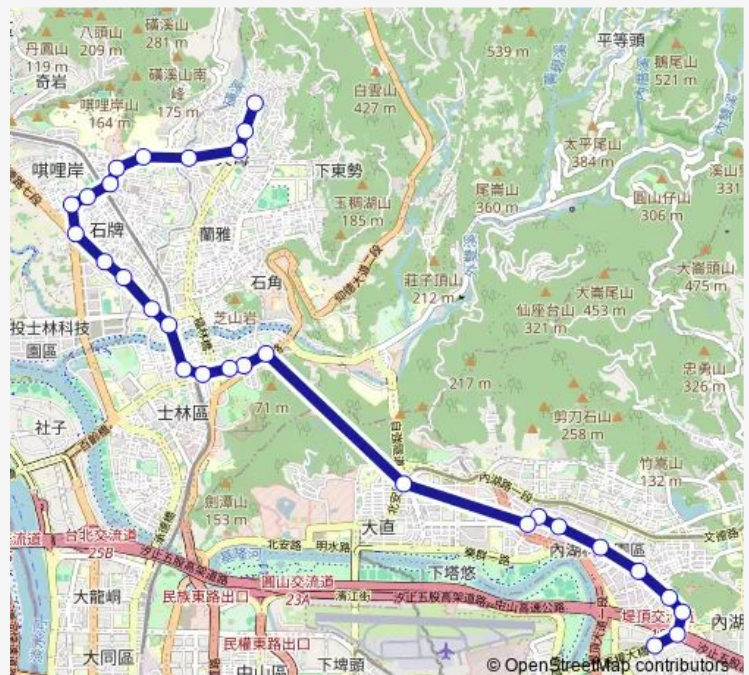

Route schedule

民權大橋 — 天母

Monday	18:00-18:30
Tuesday	18:00-18:30
Wednesday	18:00-18:30
Thursday	18:00-18:30
Friday	18:00-18:30
Saturday	—
Sunday	—

Route info

Direction: 民權大橋

Stops: 29

Trip Duration: 5 hour 30 min

■ 內科通勤專車13 — 天母-內湖科技園區

石牌國小

綜合市場

永明派出所

榮總

齊賢華廈

天母廣場

天母新村

Monday 07:00-07:30

Tuesday 07:00-07:30

Wednesday 07:00-07:30

Thursday 07:00-07:30

Friday 07:00-07:30

Saturday —

Sunday —

Route info

Direction: 天母

Stops: 30

Trip Duration: 16 hour 30 min

瑞光路

公館山

麗寶大樓

時報廣場

民權大橋