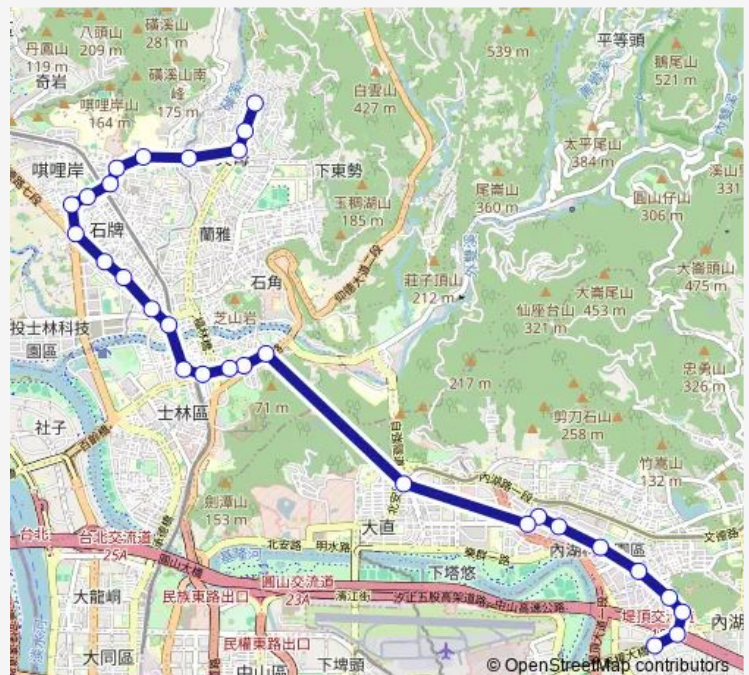

### Direction

民權大橋 — 天母

29 stops

[Open route schedule](#)

- 民權大橋
- 時報廣場
- 麗寶大樓
- 公館山
- 瑞光路
- 瑞光港墘路口
- 仁寶大樓
- 基湖路口
- 基湖站
- 大直加油站
- 泰北中學
- 士林官邸(中正)
- 福林國小
- 捷運士林站(中正)
- 士林
- 捷運芝山站一
- 捷運芝山站(戲曲中心)
- 中正高中
- 文林國小
- 石牌
- 石牌路

### Route schedule

民權大橋 — 天母

Monday	18:00-18:30
Tuesday	18:00-18:30
Wednesday	18:00-18:30
Thursday	18:00-18:30
Friday	18:00-18:30
Saturday	—
Sunday	—

### Route info

Direction: 民權大橋

Stops: 29

Trip Duration: 6 hour 0 min

■ 內科通勤專車13 — 天母-內湖科技園區

石牌國小

綜合市場

永明派出所

## Route info

Direction: 天母

Stops: 30

Trip Duration: 17 hour 0 min

瑞光路

公館山

麗寶大樓

時報廣場