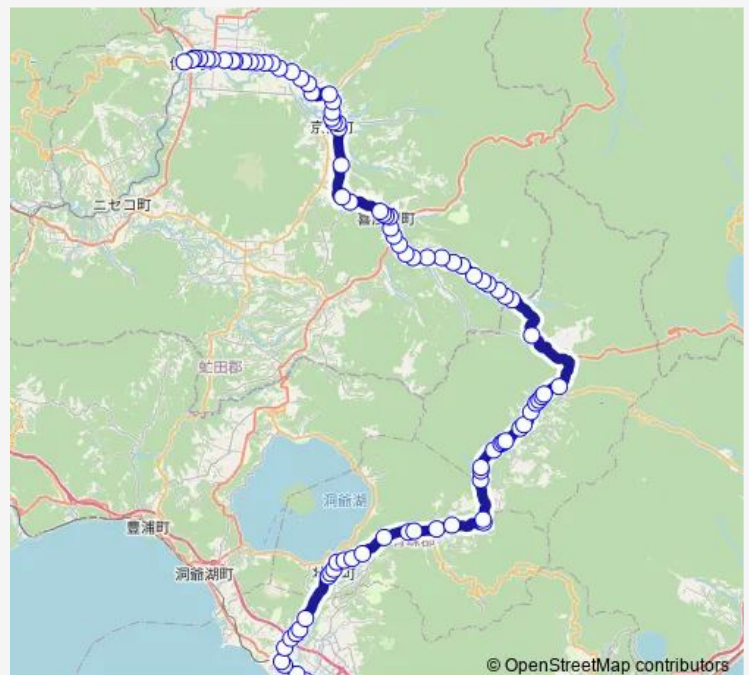

Saturday 06:43-20:42

Sunday 06:43-20:42

Route info

Direction: 伊達駅前

Stops: 93

Trip Duration: 2 hour 20 min

阿波国

下久保内