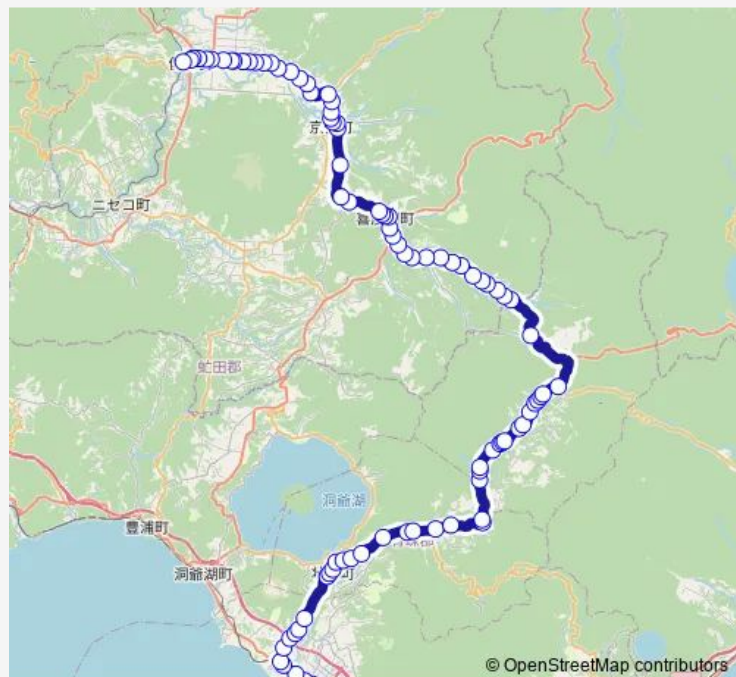

Saturday 06:43-20:42

Sunday 06:43-20:42

Route info

Direction: 伊達駅前

Stops: 93

Trip Duration: 2 hour 20 min

阿波国

下久保内