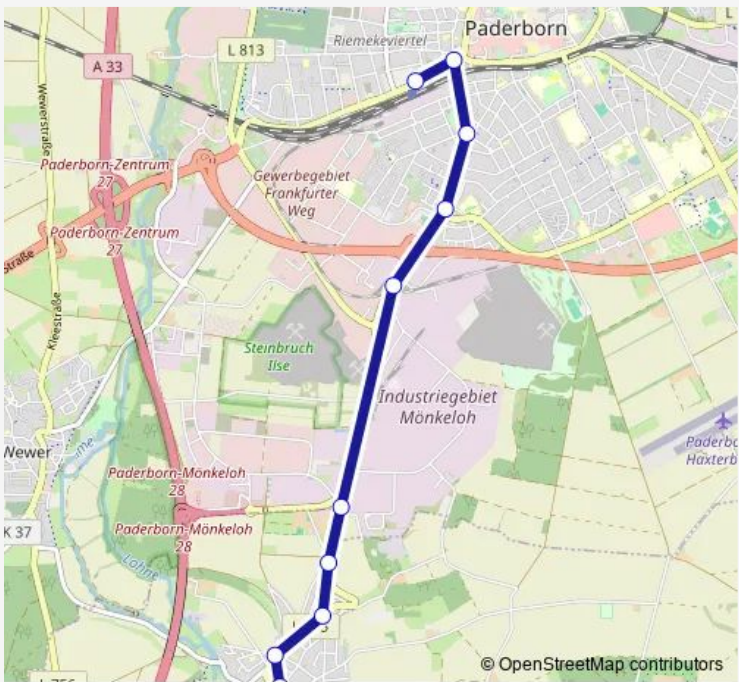

**Bus R70 Nordborchen - Paderborn Nordborchen - Mönkeloh - Paderborn**

[Go to website](#)

**Direction**  
 Bo-Nordborchen, Schützenstraße — Paderborn Hauptbahnhof Bstg B

10 stops

[Open route schedule](#)

- Bo-Nordborchen, Schützenstraße
- Bo-Nordborchen, Remmert
- Bo-Nordborchen, Höhenweg
- Bo-Nordborchen, Am Knocken
- Pb-Mönkeloh, Buchenhof
- Pb-Mönke., Halberstädter Str.
- Paderborn, Ilseweg
- Paderborn, Abtsbreite
- Paderborn, Westerntor Steig D (Kirche)
- Paderborn Hauptbahnhof Bstg B

**Route schedule**  
 Bo-Nordborchen, Schützenstraße — Paderborn Hauptbahnhof Bstg B

Monday	05:30-22:00
Tuesday	05:30-22:00
Wednesday	05:30-22:00
Thursday	05:30-22:00
Friday	05:30-22:00
Saturday	07:00-22:00
Sunday	10:00-22:00

**Route info**

Direction: Bo-Nordborchen, Schützenstraße

Stops: 10

Trip Duration: 0 hour 16 min

## Direction

Paderborn Hbf Bstg A2 — Bo-Nordborchen, Schützenstraße

16 stops

[Open route schedule](#)

Paderborn Hbf Bstg A2

Paderborn, Westerntor Steig C

Paderborn, Neuhäuser Tor

Paderborn, Maspornplatz