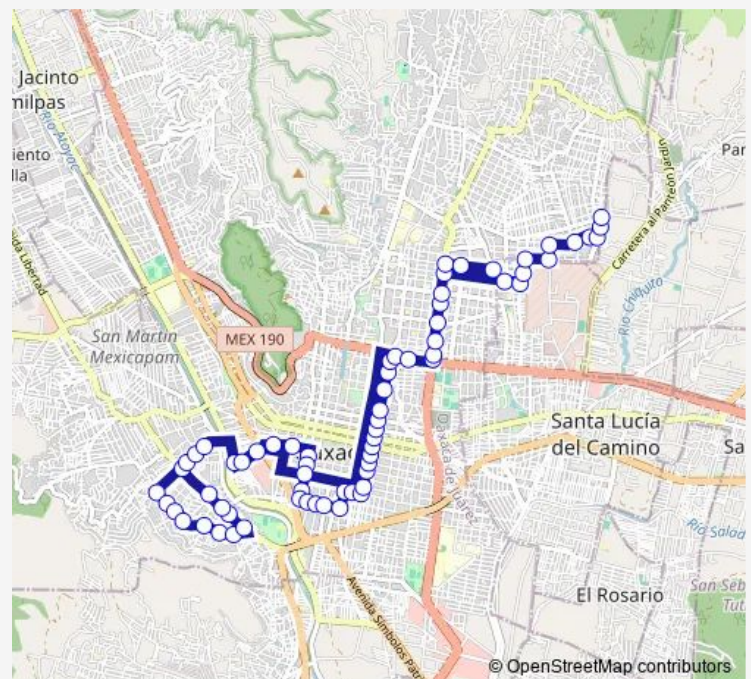

### Direction

Oriente - Revolucion — 1 De Mayo - Valerío Trujano

48 stops

[Open route schedule](#)

Oriente - Revolucion

Oriente - Constitución

Central Oriente Poniente - Oriente

Central Oriente Poniente - Central

Heroico Colegio Militar - Almendros

Heroico Colegio Militar - Manzanos

Heroico Colegio Militar - Carretera Inter 190

Carretera 190 - Emilio Carranza

Juárez - Gasolinera

### Route schedule

Oriente - Revolucion — 1 De Mayo - Valerío Trujano

Monday 06:00-22:00

Tuesday 06:00-22:00

Wednesday 06:00-22:00

Thursday 06:00-22:00

Friday 06:00-22:00

Saturday 06:00-22:00

### Route info

Direction: Oriente - Revolucion

Stops: 48

Trip Duration: 1 hour 5 min

R70 — Ruta 70 U.H.Ricardo Flores Magón 1° Etapa- Sn. Martín **BusMaps**

Juárez - Farias

Juárez - Constitución

Juárez - Abasolo