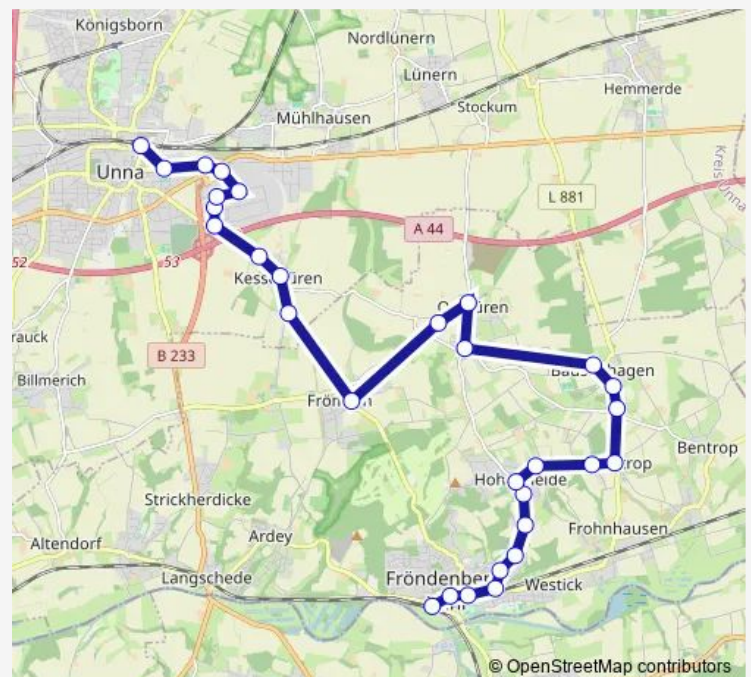

### Route schedule

Fröndenberg, Bahnhof P+R — Fröndenberg, Strickerdicke

Monday 15:10

Tuesday 15:10

Wednesday 15:10

Thursday 15:10

Friday 15:10

Saturday —

### Route info

Direction: Fröndenberg, Bahnhof P+R

Stops: 28

Trip Duration: 0 hour 40 min

R70

Frömern, Mühlenweg

Frömern, Weißes Feld

Frömern, Auf dem Spitt