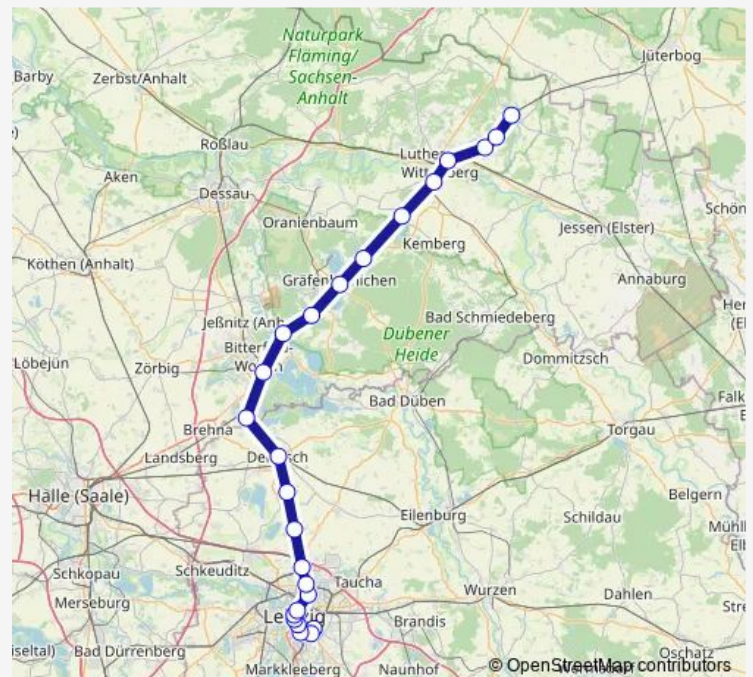

Leipzig MDR

Leipzig Bayerischer Bahnhof

Leipzig Wilhelm-Leuschner-Platz

Leipzig Markt

Leipzig Hbf (tief)

Leipzig Nord

Leipzig Essener Straße

Leipzig Messe

Thursday 00:06-23:06

Friday 00:06-23:06

Saturday 01:14-23:06

Sunday 01:14-23:06

Route info

Direction: Leipzig-Stötteritz

Stops: 25

Trip Duration: 1 hour 32 min

■ S2 — S-Bahn S2

BusMaps

Lutherstadt Wittenberg Hbf

Zörnigall

Bülzig

Zahna

Direction

Dessau Hbf — Leipzig-Stötteritz

22 stops

[Open route schedule](#)

Dessau Hbf

Dessau Süd

Marke

Raguhn

Jeßnitz (Anh)

Wolfen (Bitterfeld)