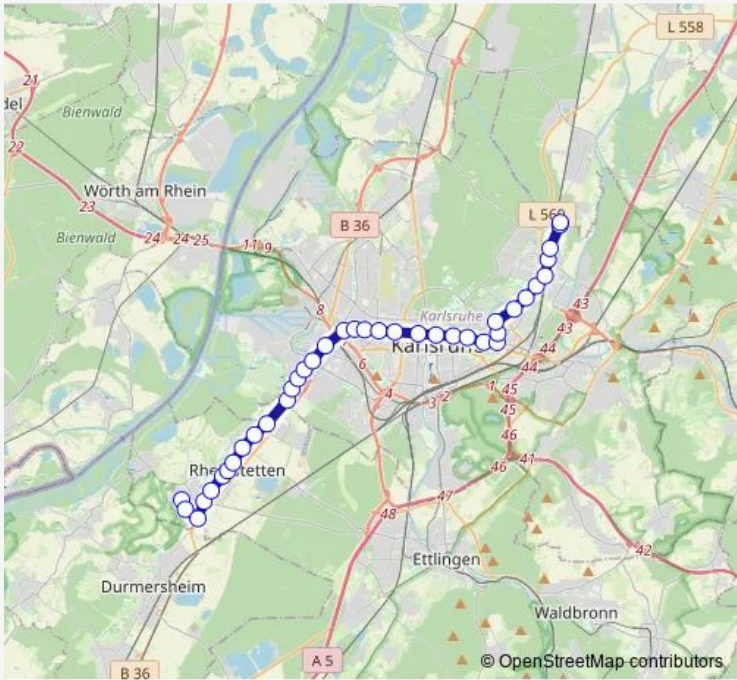

Direction
 Mörsch Bach-West — Hagsfeld Reitschulschlag
 38 stops
[Open route schedule](#)

- Mörsch Bach-West
- Mörsch Am Hang
- Mörsch Merkurstraße
- Mörsch Rheinaustraße
- Mörsch Römerstraße
- Mörsch Narzissenstraße
- Mörsch Rösselsbrünnele
- Forchheim Oberfeldstraße
- Forchheim Hauptstraße
- Forchheim Hallenbad
- Forchheim Leichtsandstr./Messe Ka
- Daxlanden Nussbaumweg
- Daxlanden Dornröschenweg
- Daxlanden Karl-Delisle-Straße
- Daxlanden Thomas-Mann-Straße
- Karlsruhe Rheinhafenstraße
- Karlsruhe Eckenerstraße
- Karlsruhe Entenfang
- Karlsruhe Philippsstraße
- Karlsruhe Händelstraße
- Karlsruhe Yorckstraße

Route schedule
 Mörsch Bach-West — Hagsfeld Reitschulschlag

Monday	04:44-00:24 ⁺¹
Tuesday	04:44-00:24 ⁺¹
Wednesday	04:44-00:24 ⁺¹
Thursday	04:44-00:24 ⁺¹
Friday	04:44-02:39 ⁺¹
Saturday	03:39-02:39 ⁺¹
Sunday	03:39-00:24 ⁺¹

Route info
 Direction: Mörsch Bach-West
 Stops: 38
 Trip Duration: 0 hour 58 min

Karlsruhe Mühlburger Tor

KA Europaplatz (U)

KA Marktplatz (Kaiserstraße U)

Karlsruhe Kronenplatz (U)

KA Durlacher Tor/KIT-Campus Süd (U)