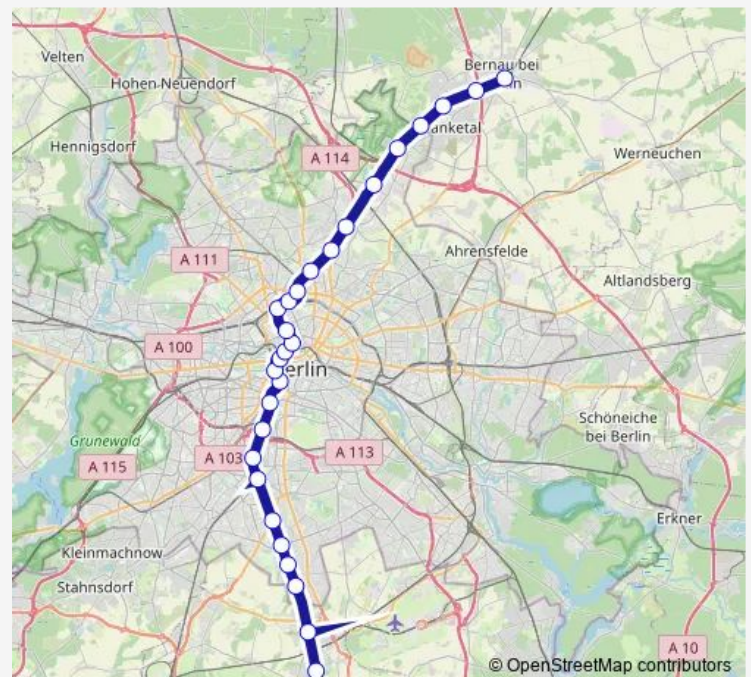

S Blankenburg (Berlin)

S Karow Bhf (Berlin)

S Buch (Berlin)

S Röntgental

S Zepernick

S Bernau-Friedenstal

S Bernau Bhf

Route schedule

S+U Potsdamer Platz Bhf (Berlin) — S Bernau Bhf

Monday	24:54 ⁺¹
Tuesday	24:54 ⁺¹
Wednesday	24:54 ⁺¹
Thursday	24:54 ⁺¹
Friday	—
Saturday	—
Sunday	24:54 ⁺¹

Route info

Direction: S+U Potsdamer Platz Bhf (Berlin)

Stops: 17

Trip Duration: 0 hour 40 min

■ S2

BusMaps

Direction

S Blankenfelde (TF) Bhf — S Bernau Bhf

28 stops

[Open route schedule](#)