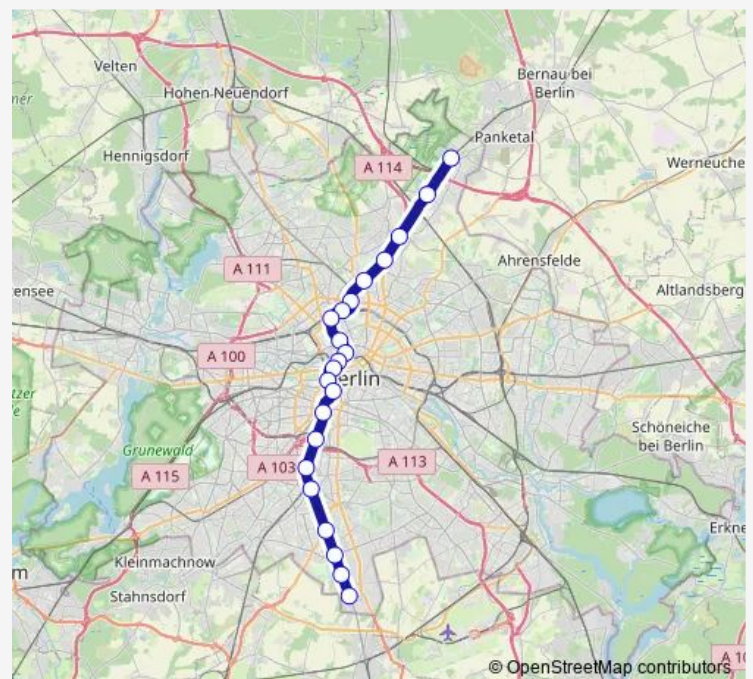

S Pankow-Heinersdorf (Berlin)

S Blankenburg (Berlin)

S Karow Bhf (Berlin)

Route schedule

S Lichtenrade (Berlin) — S Buch (Berlin)

Monday 05:08-22:01

Tuesday 05:08-22:01

Wednesday 05:08-22:01

Thursday 05:08-22:01

Friday 05:08-23:01

Saturday 07:48-23:01

Sunday 08:48-22:41

Route info

Direction: S Lichtenrade (Berlin)

Stops: 22

Trip Duration: 0 hour 52 min

■ S2

BusMaps

Direction

S Buch (Berlin) — S Lichtenrade (Berlin)

22 stops

[Open route schedule](#)

S Buch (Berlin)

S Karow Bhf (Berlin)