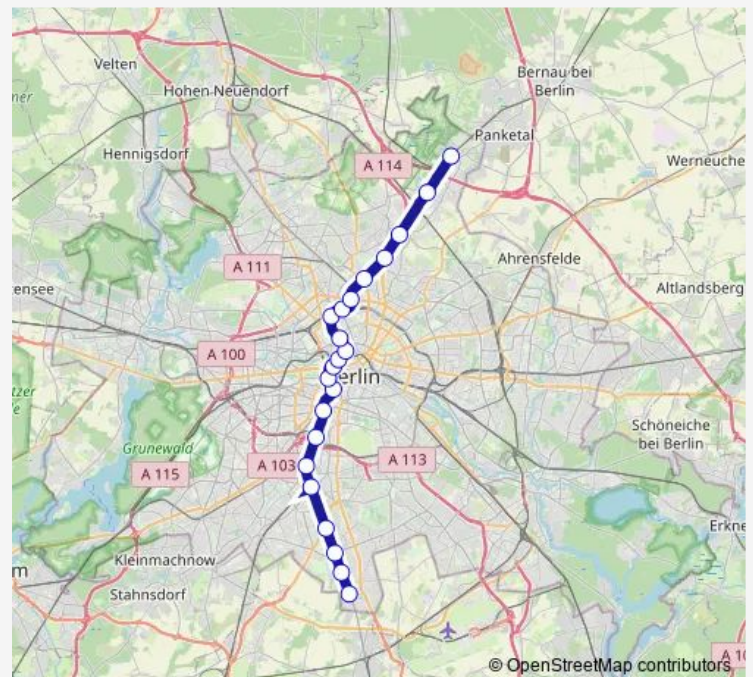

S Pankow-Heinersdorf (Berlin)

S Blankenburg (Berlin)

S Karow Bhf (Berlin)

Route schedule

S Lichtenrade (Berlin) — S Buch (Berlin)

Monday 04:32-22:01

Tuesday 04:52-22:01

Wednesday 04:52-23:01

Thursday 04:52-23:01

Friday 04:52-23:01

Saturday 07:58-23:01

Sunday 08:58-23:01

Route info

Direction: S Lichtenrade (Berlin)

Stops: 22

Trip Duration: 0 hour 52 min

■ S2

BusMaps

Direction

S Buch (Berlin) — S Lichtenrade (Berlin)

22 stops

[Open route schedule](#)

S Buch (Berlin)

S Karow Bhf (Berlin)