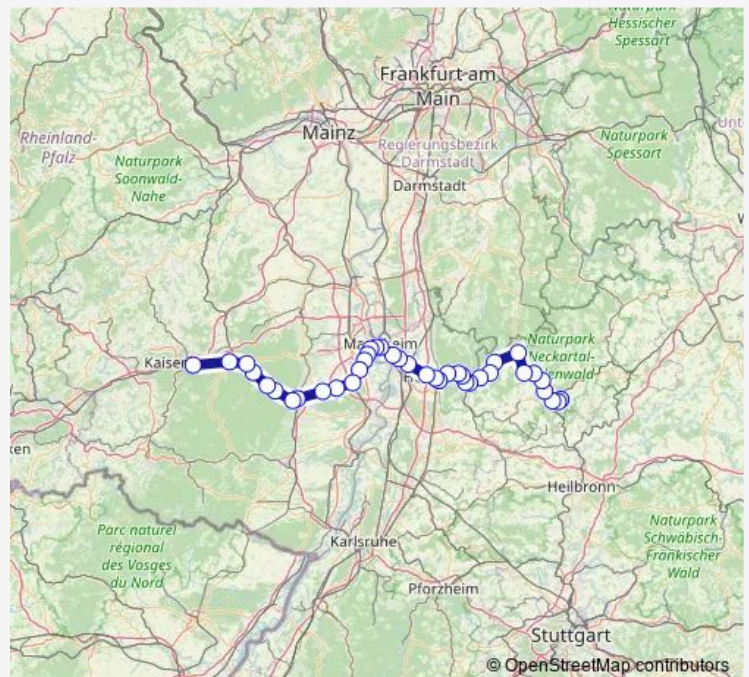

Route schedule

Mannheim, Hauptbahnhof — Mosbach, Bahnhof

Monday	21:09-22:09
Tuesday	—
Wednesday	—
Thursday	—
Friday	—
Saturday	—
Sunday	—

Route info

Direction: Mannheim, Hauptbahnhof

Stops: 23

Trip Duration: 1 hour 24 min

■ S2

Mosbach, Westbahnhof

Mosbach, Bahnhof

Direction

Ludwigshafen, Hauptbahnhof — Mosbach, Bahnhof

25 stops

[Open route schedule](#)

Ludwigshafen, Hauptbahnhof