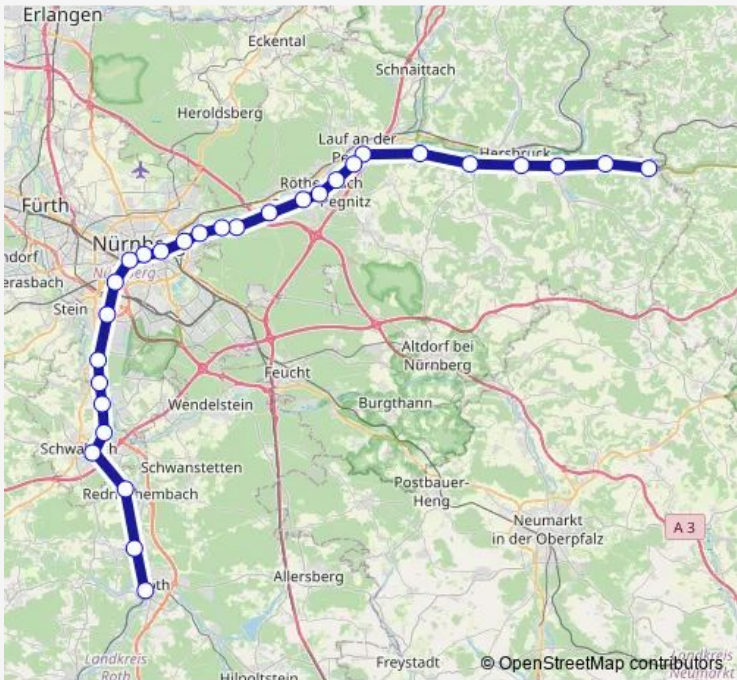

# Suburban Railway S2

[Go to website](#)

**Direction**  
 Roth — Hersbruck (I Pegnitz)  
 26 stops  
[Open route schedule](#)

- Roth
- Büchenbach
- Rednitzhembach
- Schwabach
- Schwabach-Limbach
- Katzwang
- Reichelsdorfer Keller
- Nürnberg-Reichelsdorf
- Nürnberg-Eibach
- Nürnberg-Sandreuth
- Nürnberg-Steinbühl
- Nürnberg Hbf
- Nürnberg-Dürrenhof
- Nürnberg-Ostring
- Nürnberg-Mögeldorf
- Nürnberg-Rehhof
- Nürnberg-Laufamholz
- Schwaig
- Röthenbach (Pegnitz)
- Röthenbach-Steinberg
- Röthenbach-Seespitze

Route schedule  
 Roth — Hersbruck (I Pegnitz)

Monday	07:50-19:50
Tuesday	07:50-19:50
Wednesday	07:50-19:50
Thursday	07:50-19:50
Friday	07:50-19:50
Saturday	05:50-19:50
Sunday	05:50-19:50

Route info  
 Direction: Roth  
 Stops: 26  
 Trip Duration: 1 hour 3 min

Lauf West

Lauf a.d.Pegnitz Bahnhof links der Pegnitz

Ottensoos

Henfenfeld

Hersbruck (I Pegnitz)