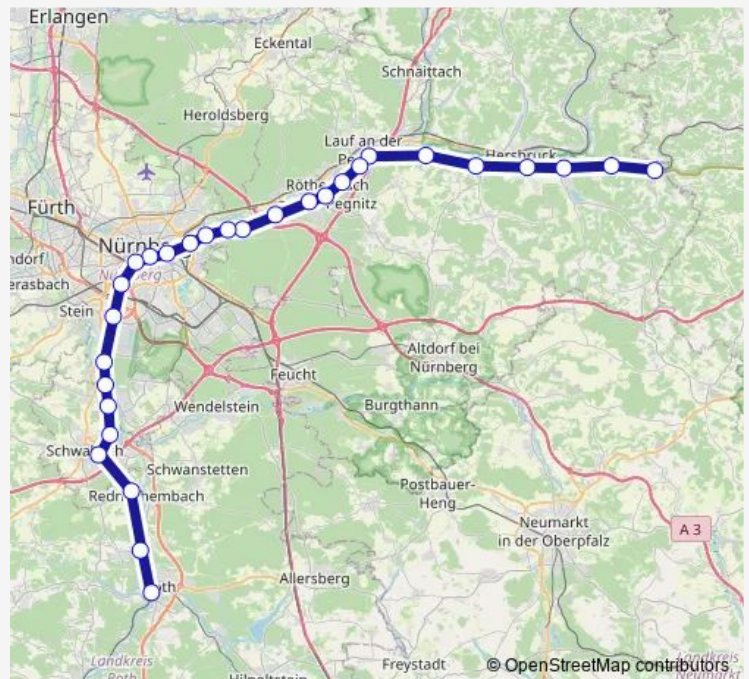

Suburban Railway S2

[Go to website](#)

Direction

Roth — Hersbruck (I Pegnitz)

26 stops

[Open route schedule](#)

- Roth
- Büchenbach
- Rednitzhembach
- Schwabach
- Schwabach-Limbach
- Katzwang
- Reichelsdorfer Keller
- Nürnberg-Reichelsdorf
- Nürnberg-Eibach
- Nürnberg-Sandreuth
- Nürnberg-Steinbühl
- Nürnberg Hbf
- Nürnberg-Dürrenhof
- Nürnberg-Ostring
- Nürnberg-Mögeldorf
- Nürnberg-Rehhof
- Nürnberg-Laufamholz
- Schwaig
- Röthenbach (Pegnitz)
- Röthenbach-Steinberg
- Röthenbach-Seespitze

Route schedule

Roth — Hersbruck (I Pegnitz)

Monday	07:50-19:50
Tuesday	07:50-19:50
Wednesday	07:50-19:50
Thursday	07:50-19:50
Friday	07:50-19:50
Saturday	05:50-19:50
Sunday	05:50-19:50

Route info

Direction: Roth

Stops: 26

Trip Duration: 1 hour 3 min

■ S2

BusMaps

Lauf West

Lauf a.d.Pegnitz Bahnhof links der Pegnitz

Ottensoos

Henfenfeld