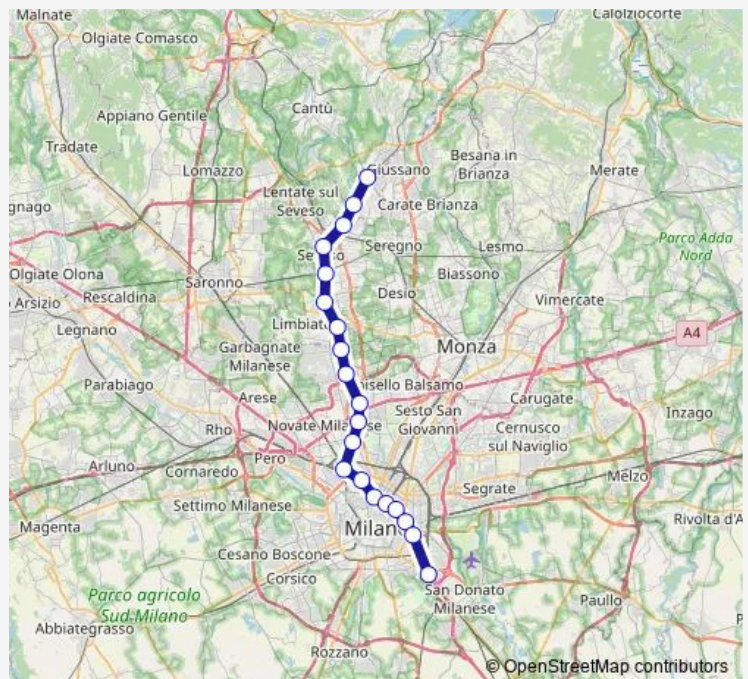

Rail S2 Mariano Comense-Milano Passante-Milano Rogoredo

[Go to website](#)

Direction

Mariano Comense — Milano Rogoredo

20 stops

[Open route schedule](#)

- Mariano Comense
- Cabiate
- Meda
- Seveso
- Cesano Maderno
- Bovisio Masciago
- Varedo
- Palazzolo Milanese
- Paderno Dugnano
- Cormano-Cusano Milanino
- Milano Bruzzano Parco Nord
- Milano Affori
- Milano Bovisa Politecnico
- Milano Lancetti
- Milano Porta Garibaldi Passante
- Milano Repubblica
- Milano Porta Venezia
- Milano Dateo
- Milano Porta Vittoria
- Milano Rogoredo

Route schedule

Mariano Comense — Milano Rogoredo

Monday	06:10-21:12
Tuesday	06:10-21:12
Wednesday	06:10-21:12
Thursday	06:10-21:12
Friday	06:10-21:12
Saturday	—
Sunday	—

Route info

Direction: Mariano Comense

Stops: 20

Trip Duration: 1 hour 8 min

Direction

Milano Rogoredo — Meda

18 stops

[Open route schedule](#)

Milano Rogoredo

Milano Porta Vittoria

Milano Dateo

Milano Porta Venezia

Milano Repubblica

Milano Porta Garibaldi Passante

Milano Lancetti

Milano Bovisa Politecnico

Milano Affori

Milano Bruzzano Parco Nord