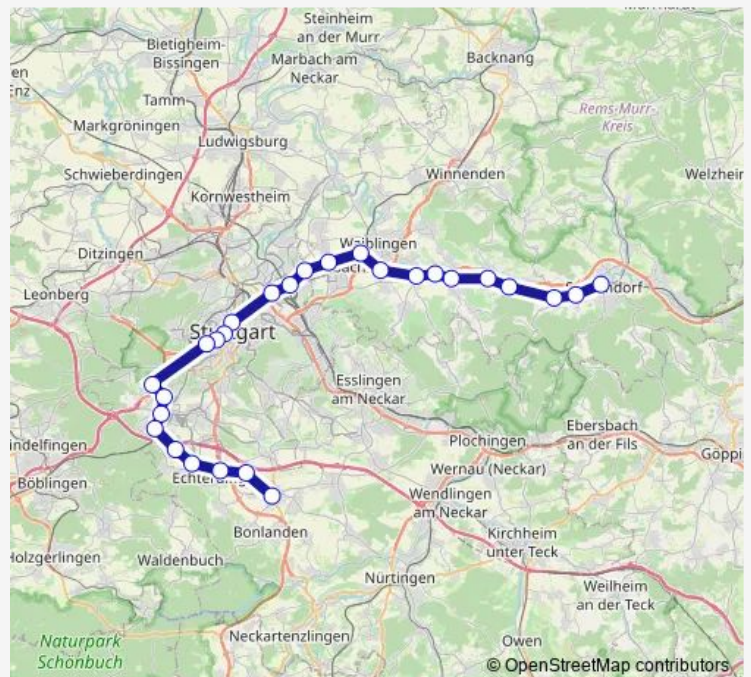

Universität

Österfeld

Vaihingen

Route schedule

Schorndorf — Filderstadt

Monday 19:28

Tuesday 19:28

Wednesday 19:28

Thursday 19:28

Friday 19:28

Saturday 19:28

Sunday —

Route info

Direction: Schorndorf

Stops: 27

Trip Duration: 1 hour 14 min

■ S2

BusMaps

Rohr

Oberaichen

Leinfelden

Echterdingen

Flughafen/Messe

Filderstadt