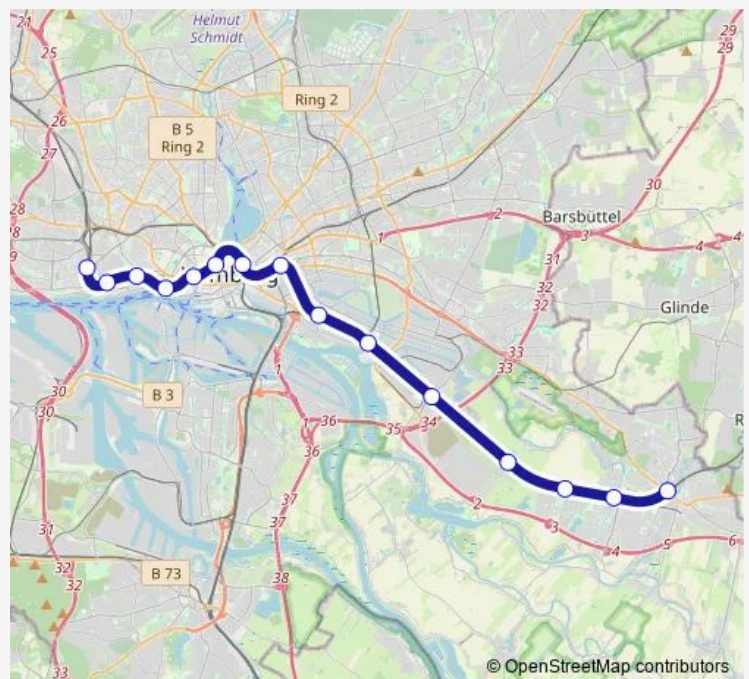

Suburban Railway S2 Altona > Jungfernstieg > Hauptbahnhof > Bergedorf

[Go to website](#)

Direction

Altona — Bergedorf

15 stops

[Open route schedule](#)

Altona
Königstraße
Reeperbahn
Landungsbrücken
Stadthausbrücke
Jungfernstieg
Hamburg Hbf
Berliner Tor
Rothenburgsort
Tiefstack
Billwerder-Moorfleet
Mittlerer Landweg
Allermöhe
Nettelburg
Bergedorf

Route schedule

Altona — Bergedorf

Monday	06:27-18:47
Tuesday	06:27-18:47
Wednesday	06:27-18:47
Thursday	06:27-18:47
Friday	06:27-18:47
Saturday	—
Sunday	—

Route info

Direction: Altona

Stops: 15

Trip Duration: 0 hour 33 min

S2 — Altona > Jungfernstieg > Hauptbahnhof > Bergedorf

Direction

Bergedorf — Altona

15 stops

[Open route schedule](#)

Bergedorf

Nettelburg

Allermöhe

Mittlerer Landweg

Billwerder-Moorfleet

Tiefstack

Rothenburgsort

Berliner Tor

Hamburg Hbf

Jungfernstieg

Stadthausbrücke