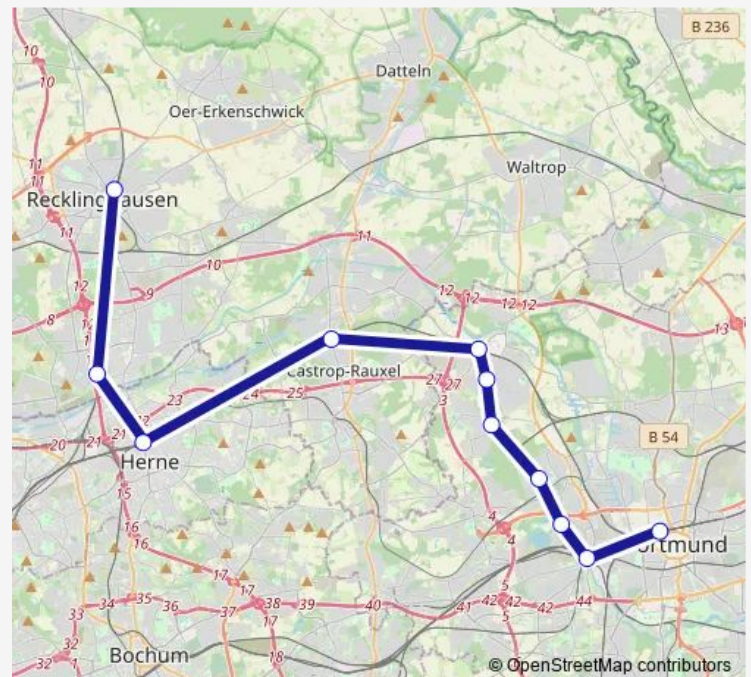

Wanne-Eickel Hbf

Herne Bf

Castrop-Rauxel Hauptbahnhof

Dortmund Mengede Bf

DO-Nette/Oestrich S

Dortmund Westerfilde S

Dortmund Huckarde S

DO-Wischlingen S

Dortmund Dorstfeld S

Dortmund Hbf

### Route schedule

Essen Hauptbahnhof — Dortmund Hbf

Monday —

Tuesday —

Wednesday —

Thursday —

Friday 03:56

Saturday —

### Route info

Direction: Essen Hauptbahnhof

Stops: 14

Trip Duration: 0 hour 46 min