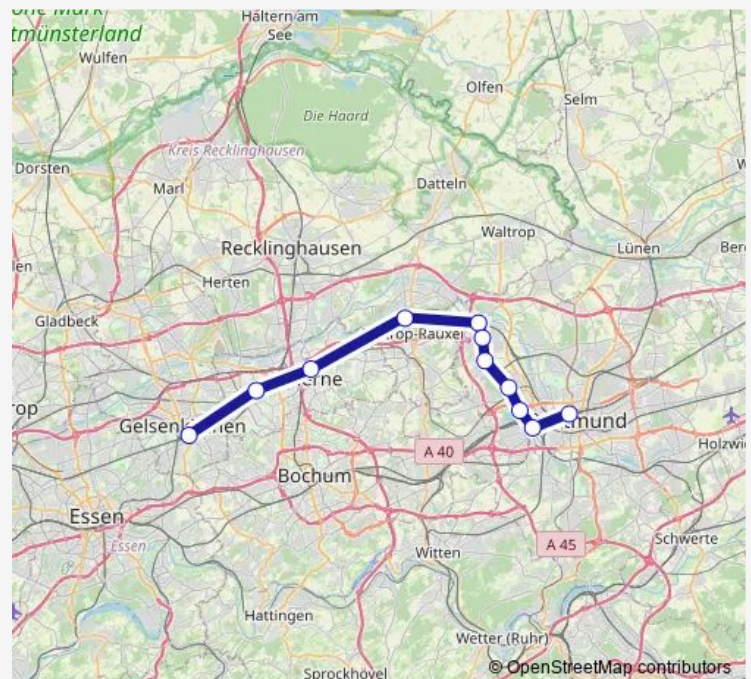

Dortmund Wischlingen S

Dortmund DO-Huckarde S

Dortmund Westerfilde

Dortmund Nette/Oestrich S

Dortmund Mengede Bf

Castrop-Rauxel Hbf

Herne Bf

HER Wanne-Eickel Hbf

Gelsenkirchen Hbf

Gelsenkirchen Rotthausen

Essen Kray Nord Bf

Essen Hbf

Route schedule

Dortmund Hbf — Essen Hbf

Monday 03:17

Tuesday 03:17

Wednesday —

Thursday 03:17

Friday —

Saturday —

Sunday —

Route info

Direction: Dortmund Hbf

Stops: 14

Trip Duration: 0 hour 49 min

Direction

Gelsenkirchen Hbf — Dortmund Hbf

11 stops

[Open route schedule](#)

Gelsenkirchen Hbf

HER Wanne-Eickel Hbf

Herne Bf