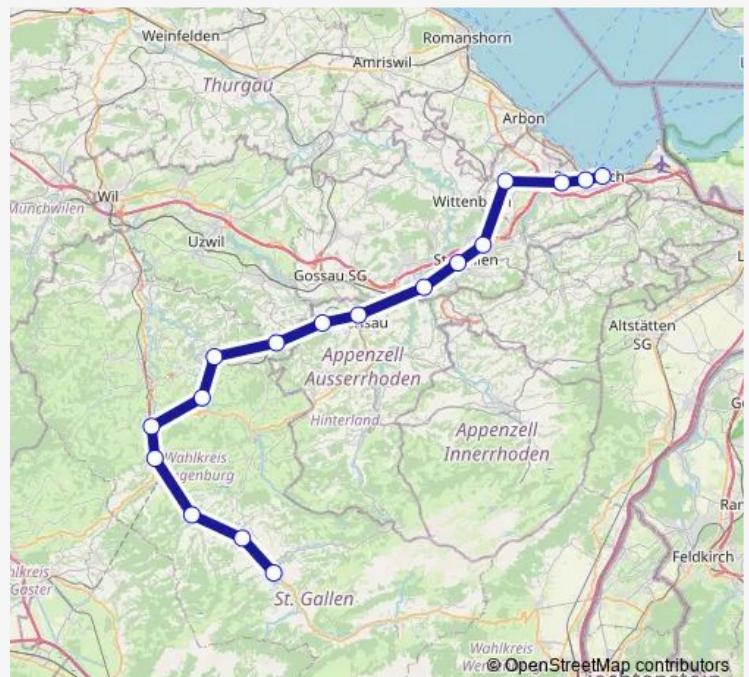

Direction

Rorschach — Nesslau-Neu St. Johann

17 stops

[Open route schedule](#)

- Rorschach
- Rorschach Stadt
- Goldach
- Mörschwil
- St. Gallen St. Fiden
- St. Gallen
- St. Gallen Haggen
- Herisau
- Schachen (Herisau)
- Degersheim
- Mogelsberg
- Brunnadern-Neckertal
- Lichtensteig
- Wattwil
- Ebnat-Kappel
- Krummenau
- Nesslau-Neu St. Johann

Route schedule

Rorschach — Nesslau-Neu St. Johann

Monday	05:32
Tuesday	05:32
Wednesday	05:32
Thursday	05:32
Friday	05:32
Saturday	—
Sunday	—

Route info

Direction: Rorschach

Stops: 17

Trip Duration: 1 hour 18 min

Direction

Rorschach — Nesslau-Neu St. Johann

17 stops

[Open route schedule](#)

Rorschach

Rorschach Stadt

Goldach

Mörschwil

Tuesday 05:32

Wednesday 05:32

Thursday 05:32

Friday 05:32

Saturday —

Sunday —

Route info

Direction: Rorschach