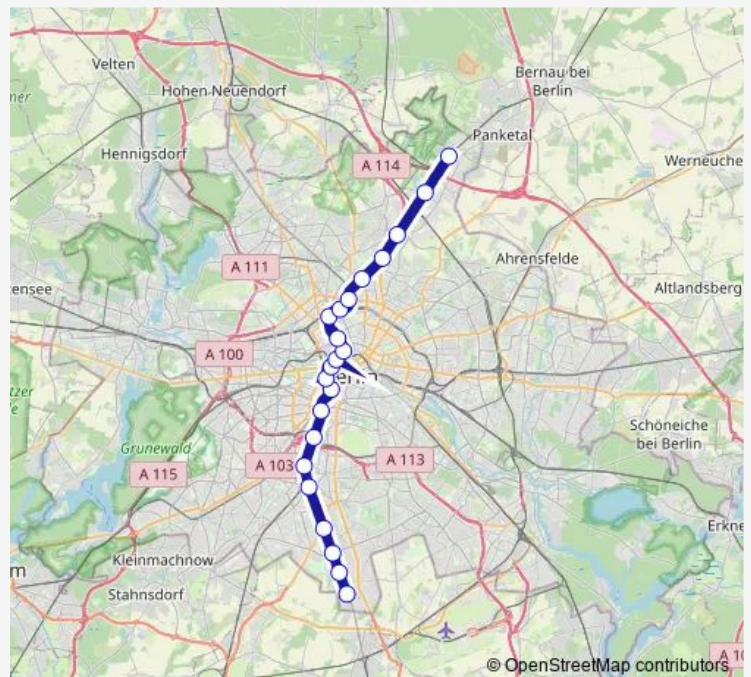

S+U Gesundbrunnen Bhf (Berlin)

Route schedule

S Priesterweg (Berlin) — S+U Gesundbrunnen Bhf (Berlin)

Monday —

Tuesday 23:49

Wednesday —

Thursday —

Friday —

Saturday —

Sunday —

Route info

Direction: S Priesterweg (Berlin)

Stops: 11

Trip Duration: 0 hour 22 min

■ S2

BusMaps

Direction

S Lichtenrade (Berlin) — S Buch (Berlin)

22 stops

[Open route schedule](#)

S Lichtenrade (Berlin)

S Schichauweg (Berlin)

S Buckower Chaussee (Berlin)

S Marienfelde (Berlin)