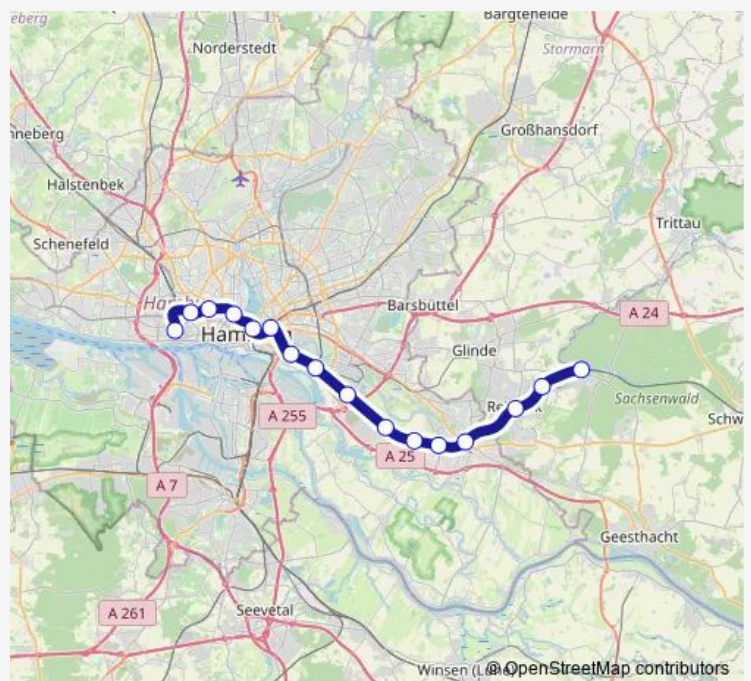

Reinbek

Bergedorf

Nettelburg

Allermöhe

Mittlerer Landweg

Billwerder-Moorfleet

Tiefstack

Rothenburgsort

Berliner Tor

Hamburg Hbf

Dammtor (Messe/Cch)

Sternschanze (Messe)

Route schedule

Aumühle — Sternschanze (Messe)

Monday —

Tuesday —

Wednesday —

Thursday —

Friday —

Saturday —

Sunday

17:26-00:06⁺¹

Route info

Direction: Aumühle

Stops: 14

Trip Duration: 0 hour 37 min

■ S2 — Altona > Sternschanze > Hamburg Hbf > Bergedorf > Aumühle

Direction

Aumühle — Altona

16 stops

[Open route schedule](#)

Aumühle