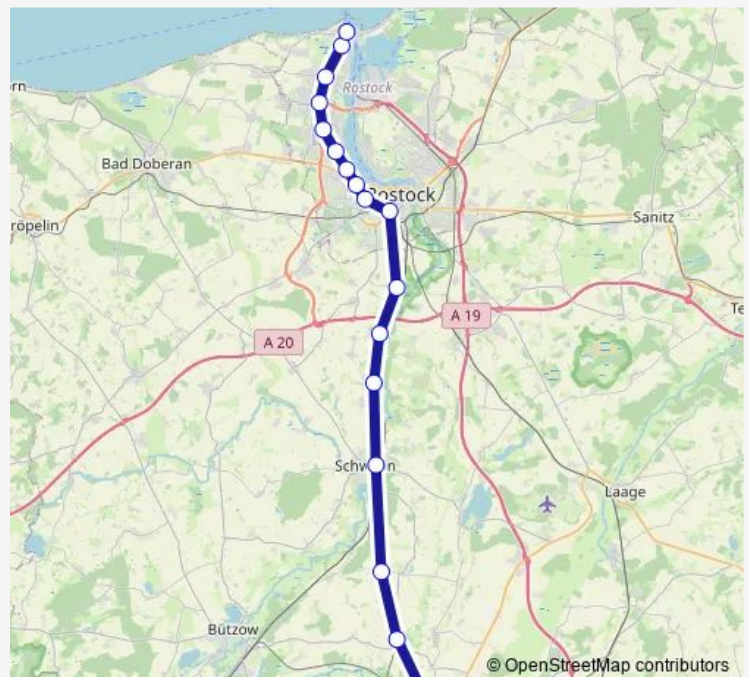

Rostock S Lichtenhagen

Rostock, S Lütten Klein

Rostock S Evershagen

Rostock S Marienehe

Rostock S Bramow

Rostock S Holbeinplatz

Rostock S Parkstraße

Rostock Hauptbahnhof

Warnemünde — Güstrow Bahnhof

Monday 05:48-07:48

Tuesday 05:48-07:48

Wednesday 05:48-07:48

Thursday 05:48-07:48

Friday 05:48-07:48

Saturday —

Sunday —

Route info

Direction: Warnemünde

Stops: 17

Trip Duration: 0 hour 56 min

■ S2

BusMaps

Direction

Warnemünde — Güstrow Bahnhof

17 stops

[Open route schedule](#)

Warnemünde

Warnemünde, S Warnemünde, Werft

Rostock S Lichtenhagen

Rostock, S Lütten Klein

Rostock S Evershagen

Rostock S Marienehe