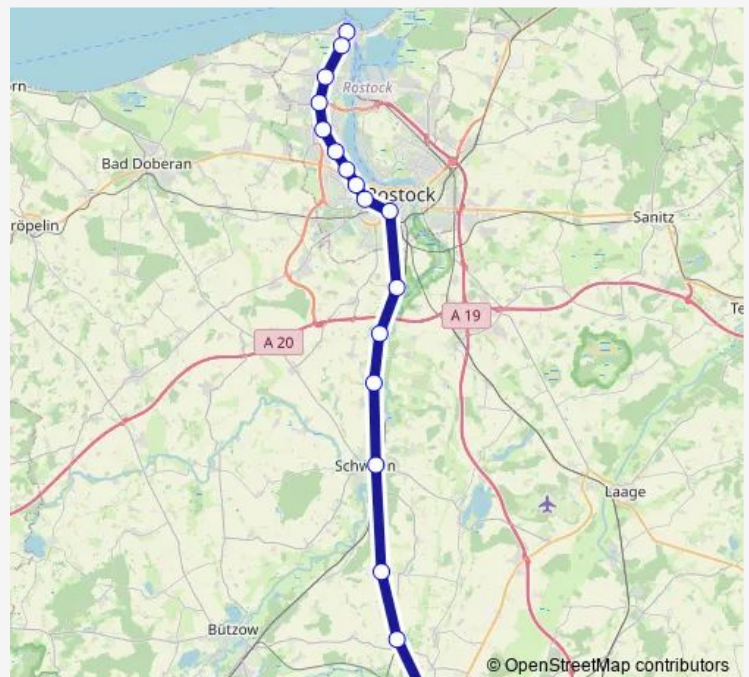

Rostock S Lichtenhagen

Rostock, S Lütten Klein

Rostock S Evershagen

Rostock S Marienehe

Rostock S Bramow

Rostock S Holbeinplatz

Rostock S Parkstraße

Rostock Hauptbahnhof

Warnemünde — Güstrow Bahnhof

Monday 04:48

Tuesday 04:48-05:14

Wednesday 04:48

Thursday 04:48

Friday 04:48

Saturday —

Sunday —

Route info

Direction: Warnemünde

Stops: 17

Trip Duration: 0 hour 56 min

■ S2

BusMaps

Direction

Warnemünde — Güstrow Bahnhof

17 stops

[Open route schedule](#)

Warnemünde

Warnemünde, S Warnemünde, Werft

Rostock S Lichtenhagen

Rostock, S Lütten Klein

Rostock S Evershagen

Rostock S Marienehe