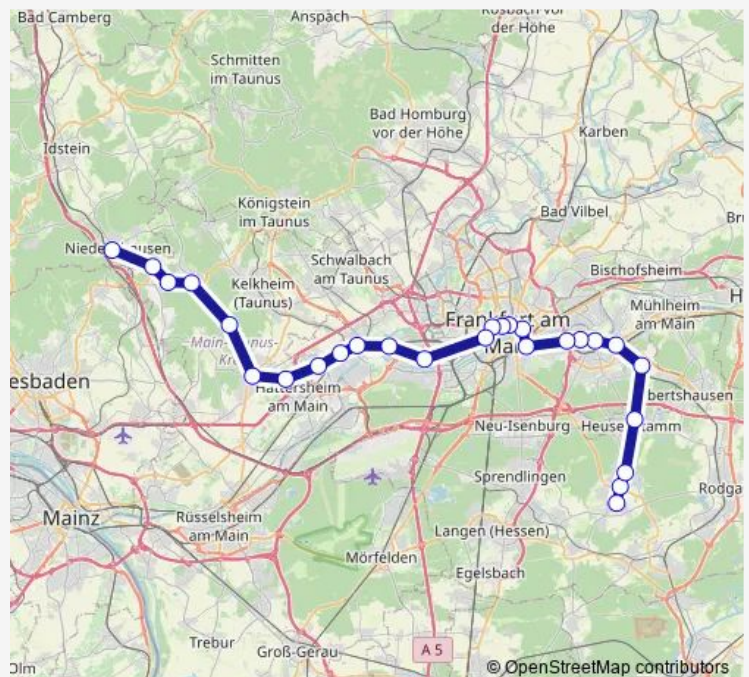

Dietzenbach Steinberg Bahnhof

Heusenstamm Bahnhof

Offenbach (Main)-Bieber Bieber Bahnhof

Offenbach (Main)-Offenbach Ost Ostbahnhof

Offenbach (Main)-Zentrum Marktplatz

Offenbach (Main)-Westend Ledermuseum

Offenbach (Main)-Kaiserlei Kaiserlei

Saturday —

Sunday —

Route info

Direction: Dietzenbach Bahnhof

Stops: 10

Trip Duration: 0 hour 22 min

■ S2

BusMaps