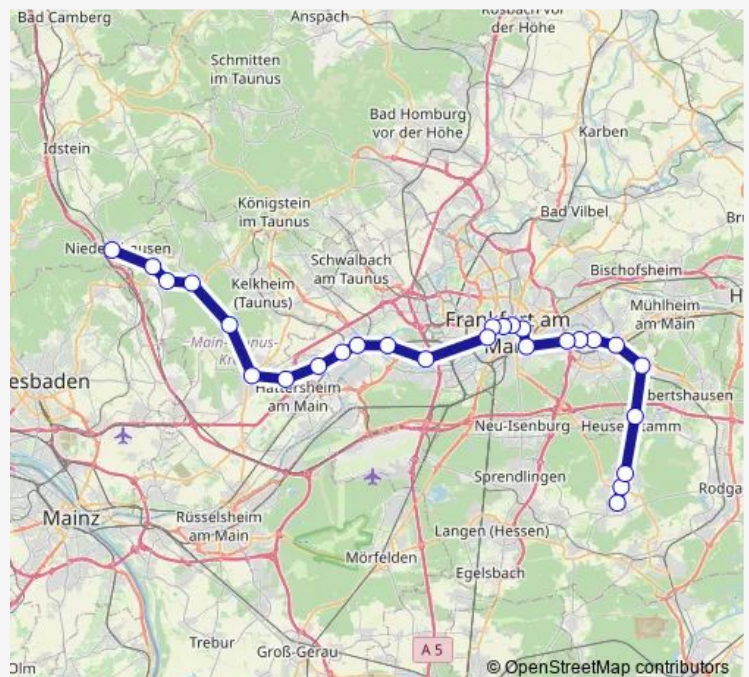

Friday 09:04

Saturday —

Sunday —

Route info

Direction: Dietzenbach Bahnhof

Stops: 18

Trip Duration: 0 hour 45 min

■ S2

BusMaps

Direction

Dietzenbach Bahnhof — Frankfurt (Main) Griesheim Bahnhof

16 stops

[Open route schedule](#)

Dietzenbach Bahnhof

Dietzenbach Mitte Bahnhof

Dietzenbach Steinberg Bahnhof

Heusenstamm Bahnhof

Offenbach (Main)-Bieber Bieber Bahnhof

Offenbach (Main)-Offenbach Ost Ostbahnhof

Offenbach (Main)-Zentrum Marktplatz

Offenbach (Main)-Westend Ledermuseum

Offenbach (Main)-Kaiserlei Kaiserlei