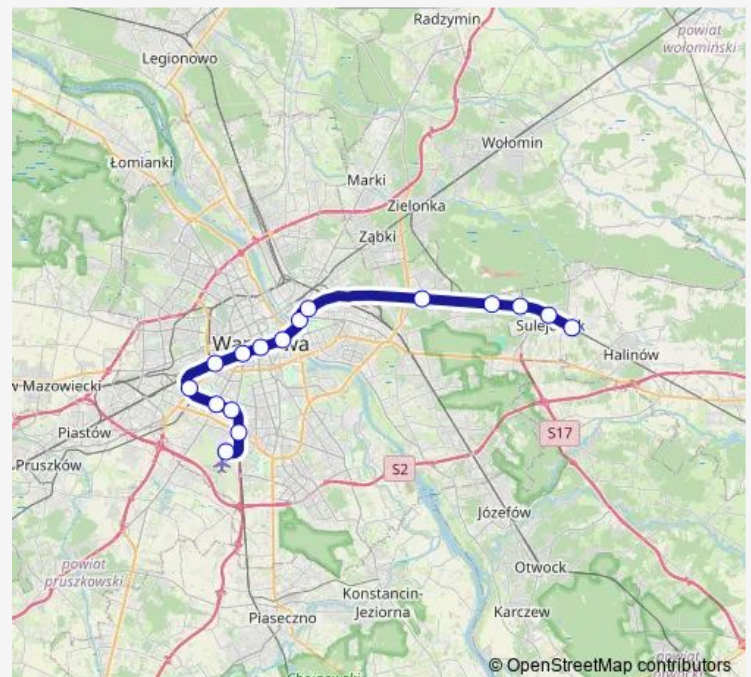

Warszawa Rembertów

Warszawa Wschodnia

Warszawa Stadion

Warszawa Powiśle

Warszawa Śródmieście

Warszawa Ochota

Warszawa Zachodnia

Warszawa Aleje Jerozolimskie

Warszawa Rakowiec

Warszawa Żwirki i Wigury

Warszawa Służewiec

Warszawa Lotnisko Chopina

### Route schedule

Sulejówek Miłosna — Warszawa Lotnisko Chopina

Monday	04:01-00:12 <sup>+1</sup>
Tuesday	04:01-00:12 <sup>+1</sup>
Wednesday	04:01-00:12 <sup>+1</sup>
Thursday	04:01-00:12 <sup>+1</sup>
Friday	04:01-00:12 <sup>+1</sup>
Saturday	04:01-23:42
Sunday	04:01-23:42

### Route info

Direction: Sulejówek Miłosna

Stops: 16

Trip Duration: 0 hour 51 min