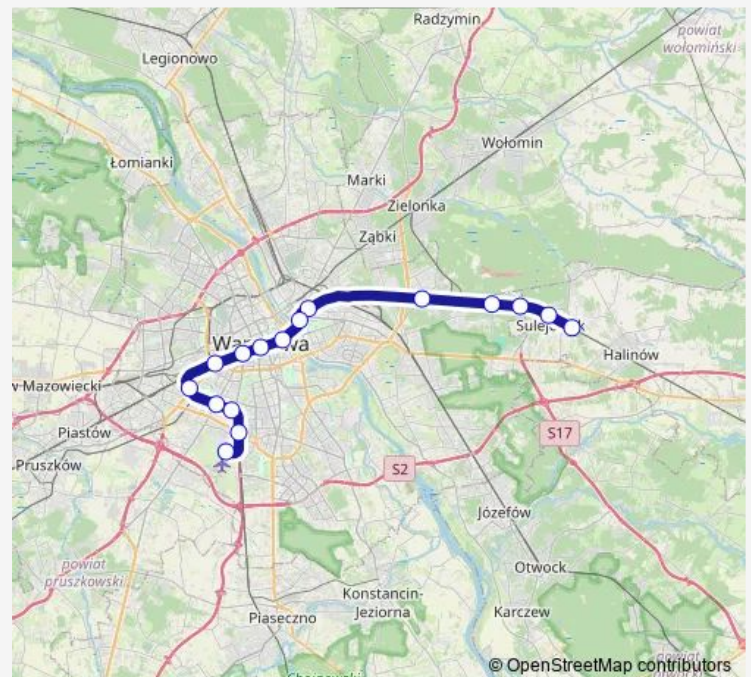

Warszawa Zachodnia

Warszawa Aleje Jerozolimskie

Warszawa Rakowiec

Warszawa Żwirki i Wigury

Warszawa Służewiec

Warszawa Lotnisko Chopina

Route schedule

Sulejówek Miłosna — Warszawa Lotnisko Chopina

Monday 04:01-00:12⁺¹

Tuesday 04:01-00:12⁺¹

Wednesday 04:01-00:12⁺¹

Thursday 04:01-00:12⁺¹

Friday 04:01-00:12⁺¹

Saturday 04:01-23:42

Sunday 04:01-23:42

Route info

Direction: Sulejówek Miłosna

Stops: 16

Trip Duration: 0 hour 51 min

Direction

Warszawa Lotnisko Chopina — Sulejówek Miłosna

16 stops

[Open route schedule](#)

Warszawa Lotnisko Chopina

Warszawa Służewiec

Warszawa Żwirki i Wigury

Warszawa Rakowiec

Warszawa Aleje Jerozolimskie

Warszawa Zachodnia

Warszawa Ochota

Warszawa Śródmieście

Warszawa Powiśle