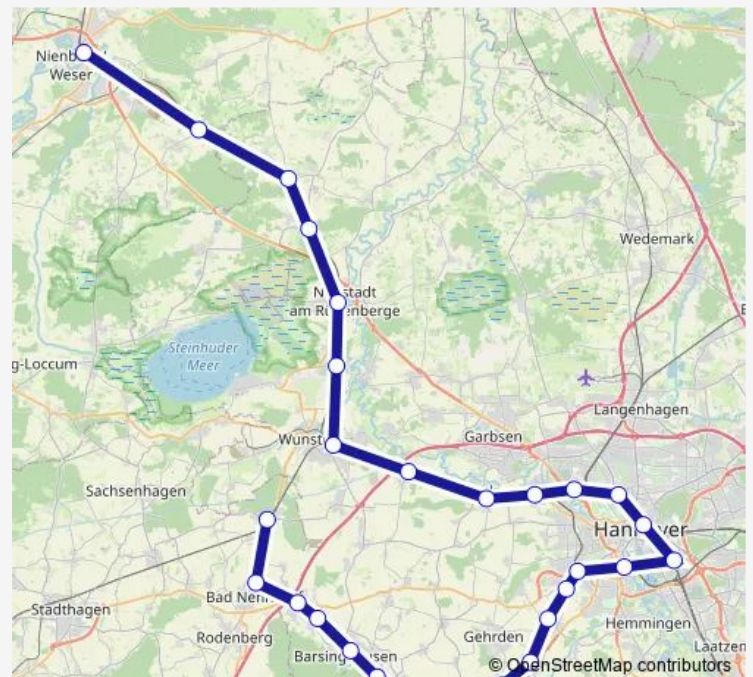

Neustadt am Rübenberge

Eilvese Bahnhof

Hagen (Han)

Linsburg Bahnhof

Nienburg(Weser)

### Route schedule

Seelze Bahnhof — Nienburg(Weser)

Monday 23:18

Tuesday —

Wednesday 23:10

Thursday —

Friday —

Saturday —

### Route info

Direction: Seelze Bahnhof

Stops: 9

Trip Duration: 0 hour 36 min

■ S2

BusMaps

**Direction**

Nienburg(Weser) — Haste

28 stops

[Open route schedule](#)

Nienburg(Weser)

Linsburg Bahnhof

Hagen (Han)

Eilvese Bahnhof

Neustadt am Rübenberge

Poggenhagen Bahnhof