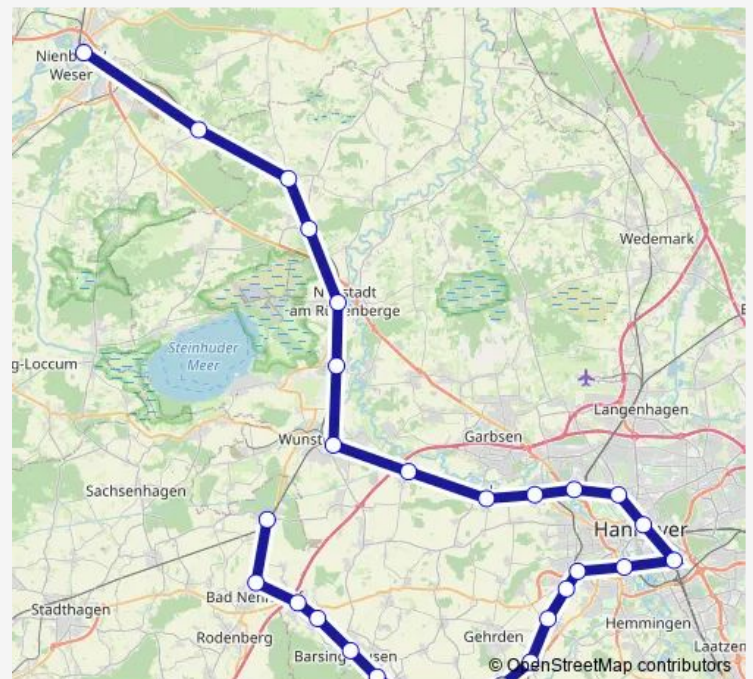

Hagen (Han)

Linsburg Bahnhof

Nienburg(Weser)

### Route schedule

Wunstorf — Nienburg(Weser)

Monday 21:18-23:18

Tuesday 23:18

Wednesday —

Thursday —

Friday —

Saturday 21:18-23:18

### Route info

Direction: Wunstorf

Stops: 7

Trip Duration: 0 hour 28 min

■ S2

## Direction

Nienburg(Weser) — Haste

28 stops

[Open route schedule](#)

Nienburg(Weser)

Linsburg Bahnhof

Hagen (Han)

Eilvese Bahnhof