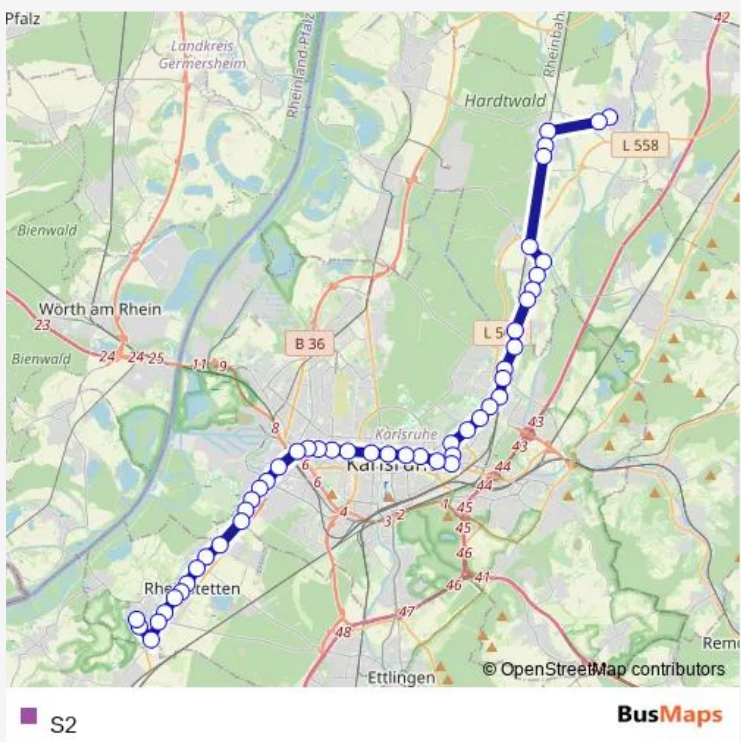

Direction
 Karlsruhe Rheinhafen — Spöck Richard-Hecht-Schule
 33 stops
[Open route schedule](#)

- Karlsruhe Rheinhafen
- Karlsruhe Lameyplatz
- Karlsruhe Entenfang
- Karlsruhe Philippstraße
- Karlsruhe Händelstraße
- Karlsruhe Yorckstraße
- Karlsruhe Mühlburger Tor
- KA Europaplatz (U)
- KA Marktplatz (Kaiserstraße U)
- Karlsruhe Kronenplatz (U)
- KA Durlacher Tor/KIT-Campus Süd (U)
- Karlsruhe Gottesauer Platz/Bgv
- KA Tullastraße/Alter Schlachthof
- Karlsruhe Essenweinstraße
- Karlsruhe Hauptfriedhof
- KA Hirtenweg/Technologiepark
- Rintheim Sinsheimer Straße
- Hagsfeld Süd
- Hagsfeld Bahnhof
- Hagsfeld Geroldsäcker
- Hagsfeld Jenaer Straße

Route schedule
 Karlsruhe Rheinhafen — Spöck Richard-Hecht-Schule

Monday	—
Tuesday	—
Wednesday	04:13-00:43 ⁺¹
Thursday	04:13-00:43 ⁺¹
Friday	04:13-02:58 ⁺¹
Saturday	03:58-00:43 ⁺¹
Sunday	—

Route info
 Direction: Karlsruhe Rheinhafen
 Stops: 33
 Trip Duration: 0 hour 51 min