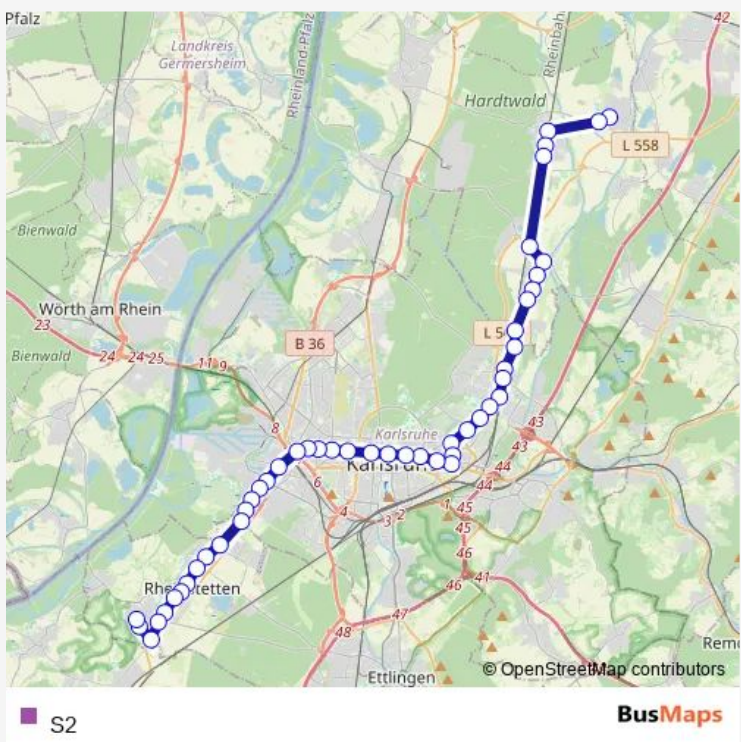

Direction
Karlsruhe Rheinhafen — Spöck Richard-Hecht-Schule
33 stops
[Open route schedule](#)

- Karlsruhe Rheinhafen
- Karlsruhe Lameyplatz
- Karlsruhe Entenfang
- Karlsruhe Philippstraße
- Karlsruhe Händelstraße
- Karlsruhe Yorckstraße
- Karlsruhe Mühlburger Tor
- KA Europaplatz (U)
- KA Marktplatz (Kaiserstraße U)
- Karlsruhe Kronenplatz (U)
- KA Durlacher Tor/KIT-Campus Süd (U)
- Karlsruhe Gottesauer Platz/Bgv
- KA Tullastraße/Alter Schlachthof
- Karlsruhe Essenweinstraße
- Karlsruhe Hauptfriedhof
- KA Hirtenweg/Technologiepark
- Rintheim Sinsheimer Straße
- Hagsfeld Süd
- Hagsfeld Bahnhof
- Hagsfeld Geroldsäcker
- Hagsfeld Jenaer Straße

Route schedule
Karlsruhe Rheinhafen — Spöck Richard-Hecht-Schule

Monday	—
Tuesday	—
Wednesday	04:13-04:43
Thursday	04:13-04:43
Friday	04:13-04:43
Saturday	05:28-06:23
Sunday	—

Route info
Direction: Karlsruhe Rheinhafen
Stops: 33
Trip Duration: 0 hour 50 min