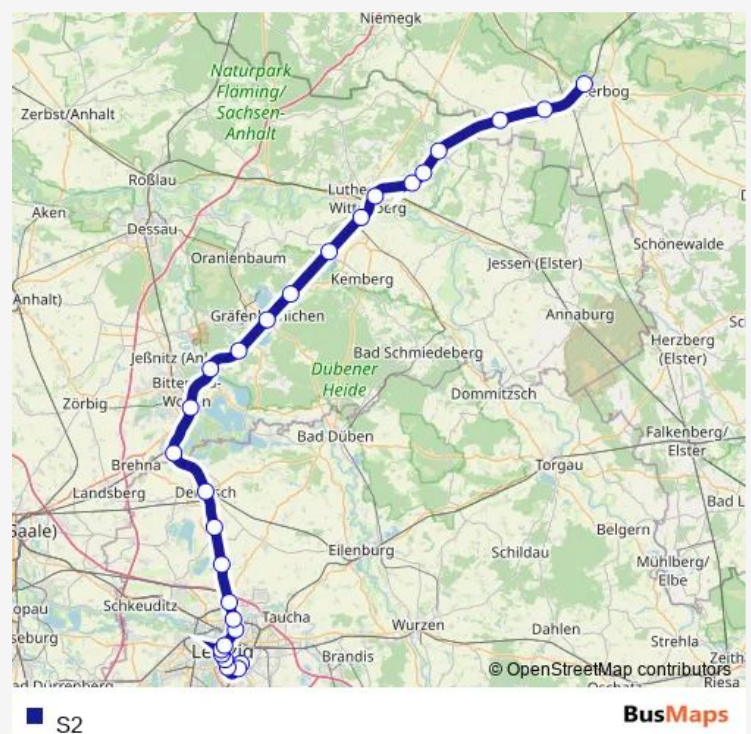

Leipzig, Bayerischer Bhf

Leipzig, Mdr

Leipzig, Völkerschlachtdenkmal

Route schedule

Lutherstadt Wittenberg, Hauptbahnhof — Leipzig-Stötteritz, Bahnhof

Monday 08:04-18:04

Tuesday 08:04-18:04

Wednesday 08:04-18:04

Thursday 08:04-18:04

Friday 08:04-18:04

Saturday 08:04-18:04

Sunday 08:04-18:04

Route info

Direction: Lutherstadt Wittenberg, Hauptbahnhof

Stops: 22

Trip Duration: 1 hour 23 min

Direction

Leipzig-Stötteritz, Bahnhof — Jüterbog, Bahnhof

28 stops

[Open route schedule](#)

Leipzig-Stötteritz, Bahnhof

Leipzig, Völkerschlachtdenkmal

Leipzig, Mdr

Leipzig, Bayerischer Bhf