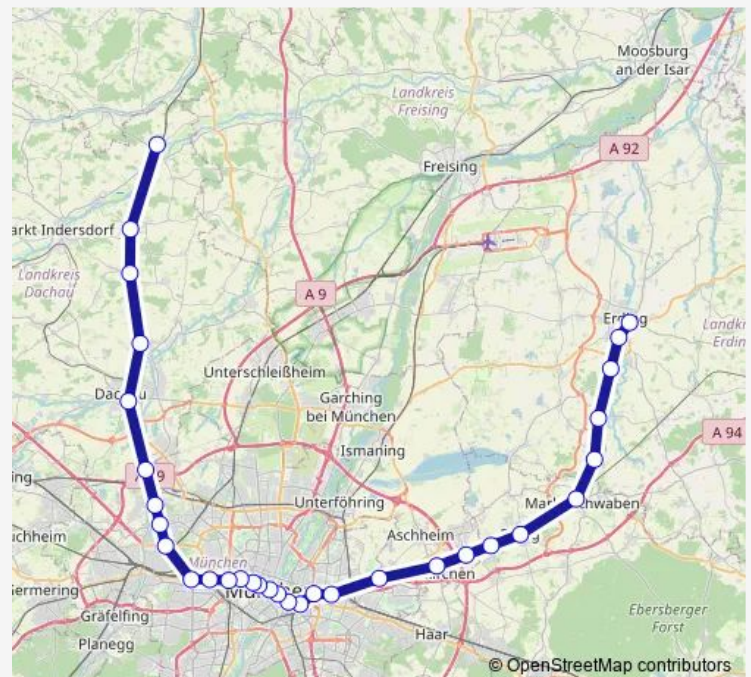

Rail S2

[Go to website](#)

Direction

Dachau Bahnhof — Altomünster

10 stops

[Open route schedule](#)

Dachau Bahnhof

Dachau Stadt

Route schedule

Dachau Bahnhof — Altomünster

Monday 05:34

Tuesday 05:34

Wednesday 05:34

Thursday 05:34

Friday 05:34

Saturday —

Sunday —

Route info

Direction: Dachau Bahnhof

Stops: 10

Trip Duration: 0 hour 34 min

■ S2

BusMaps

Direction

München Isartor — Petershausen(Obb)

17 stops

[Open route schedule](#)

München Isartor

München Marienplatz

München Karlsplatz

München Hbf (tief)

Hackerbrücke