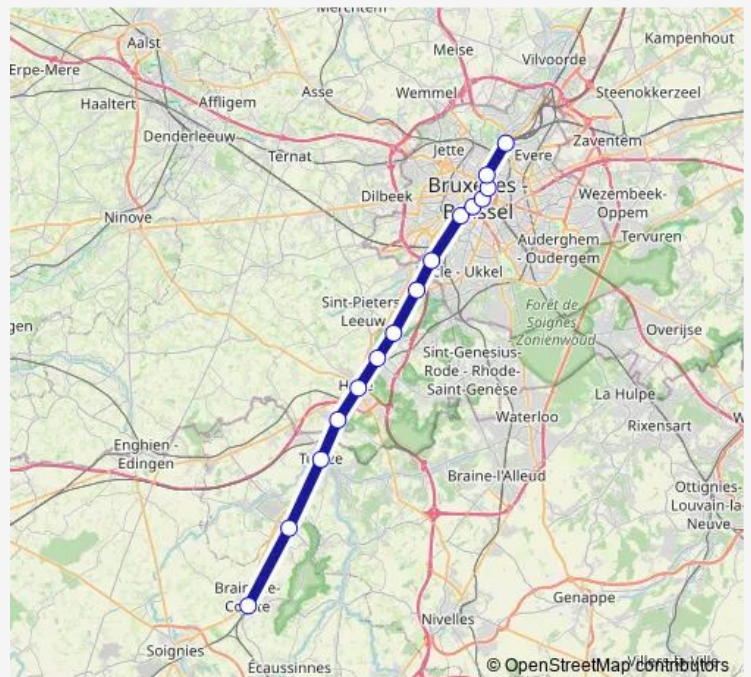

Rail S2 Schaerbeek - Braine-le-Comte

[Go to website](#)

Direction

Braine-le-Comte — Schaerbeek

15 stops

[Open route schedule](#)

Braine-le-Comte

Hennuyères

Bruxelles-Chapelle

Bruxelles-Central

Bruxelles-Congrès

Bruxelles-Nord

Schaerbeek

Route schedule

Braine-le-Comte — Schaerbeek

Monday —

Tuesday —

Wednesday —

Thursday —

Friday 22:51

Saturday 06:51-18:51

Sunday —

Route info

Direction: Braine-le-Comte

Stops: 15

Trip Duration: 0 hour 51 min

■ S2 — Schaerbeek - Braine-le-Comte

Direction

Schaerbeek — Braine-le-Comte

15 stops

[Open route schedule](#)

Schaerbeek