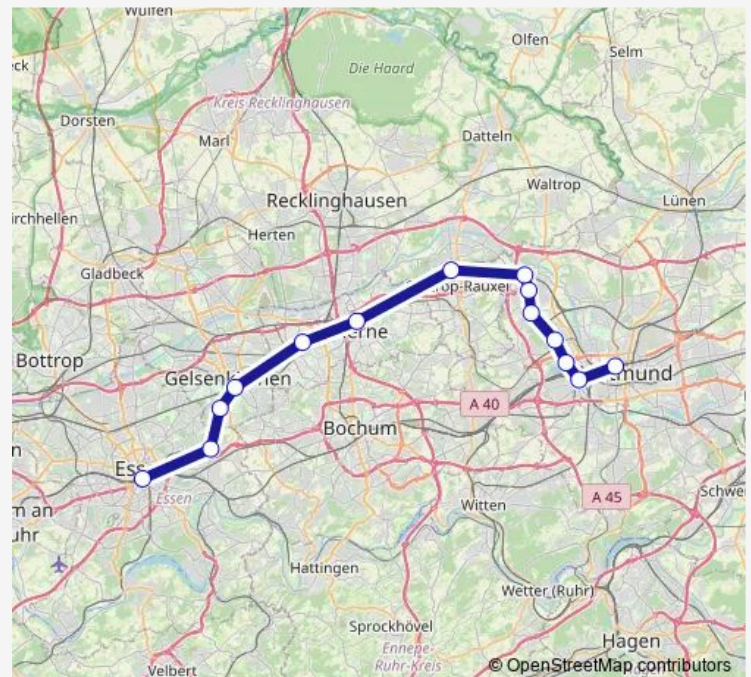

Dortmund Hbf

Route schedule

Gelsenkirchen Hbf — Dortmund Hbf

Monday 01:07-00:07⁺¹

Tuesday 01:07-00:07⁺¹

Wednesday 01:07-00:07⁺¹

Thursday 01:07-00:07⁺¹

Friday 01:07-00:07⁺¹

Saturday 01:07-00:07⁺¹

Sunday 01:07-00:07⁺¹

Route info

Direction: Gelsenkirchen Hbf

Stops: 11

Trip Duration: 0 hour 35 min

■ S2

Direction

Essen Hbf — Dortmund Hbf

14 stops

[Open route schedule](#)

Essen Hbf

Essen Kray Nord Bf

Gelsenkirchen Rotthausen

Gelsenkirchen Hbf

HER Wanne-Eickel Hbf

Herne Bf

Castrop-Rauxel Hbf

Dortmund Mengede Bf

Dortmund Nette/Oestrich S

Dortmund Westerfilde

Dortmund DO-Huckarde S

Dortmund Wischlingen S

Dortmund Dorstfeld