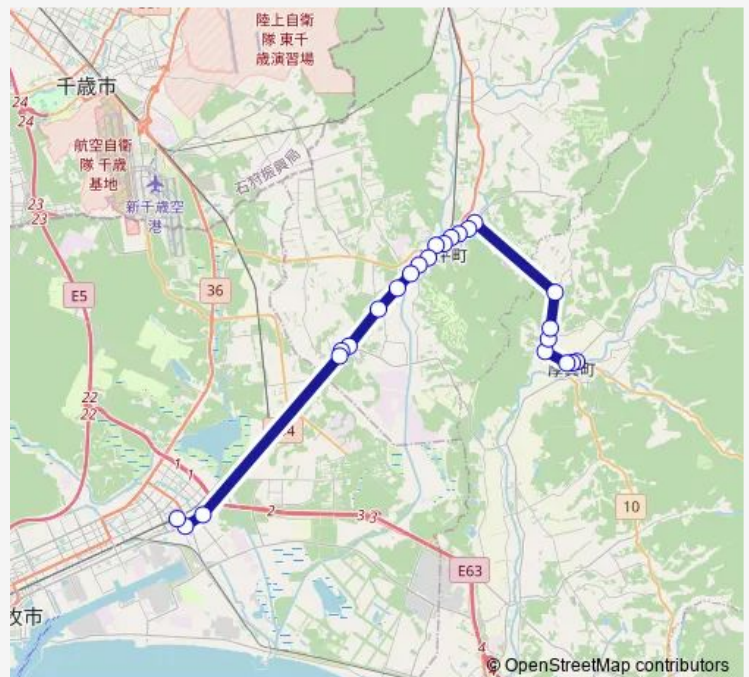

アイリスタウン前

Route schedule

厚真 — 沼ノ端駅前

Monday 06:45-15:38

Tuesday 06:45-15:38

Wednesday 06:45-15:38

Thursday 06:45-15:38

Friday 06:45-15:38

Saturday —

Sunday —

Route info

Direction: 厚真

Stops: 24

Trip Duration: 0 hour 43 min

■ 沼ノ端線

BusMaps

日高自動車道入口

沼ノ端小学校前

沼ノ端駅前

Direction

沼ノ端駅前 — 厚真

24 stops

[Open route schedule](#)

沼ノ端駅前

沼ノ端小学校前

日高自動車道入口

アイリスタウン前

遠浅駅前

遠浅公民館前

東遠浅

早来橋

新栄