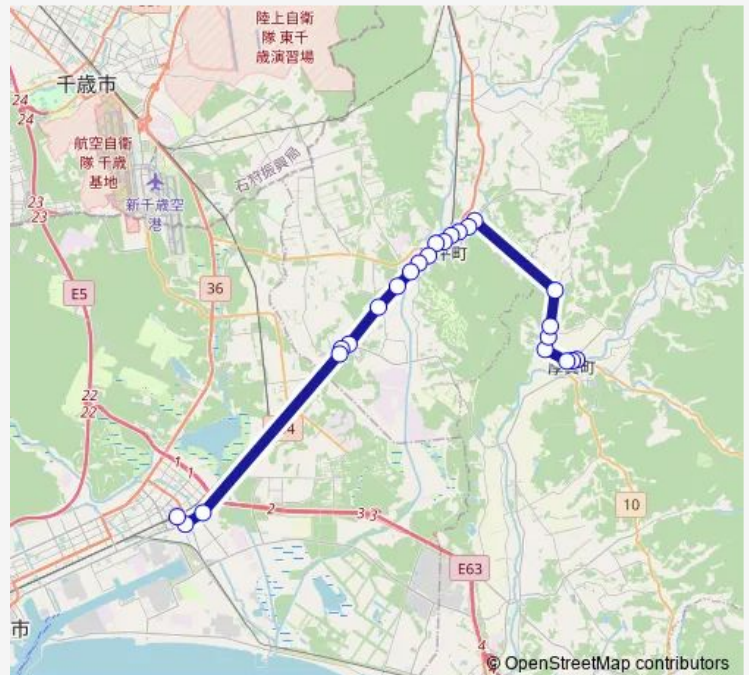

早来駅前

栄町

さつき団地前

新栄

早来橋

東遠浅

遠浅公民館前

遠浅駅前

アイリスタウン前

Route schedule

厚真 — 沼ノ端駅前

Monday 06:45-15:38

Tuesday 06:45-15:38

Wednesday 06:45-15:38

Thursday 06:45-15:38

Friday 06:45-15:38

Saturday —

Sunday —

Route info

Direction: 厚真

Stops: 24

Trip Duration: 0 hour 43 min

■ 沼ノ端線

日高自動車道入口

日高自動車道入口

アイリスタウン前

遠浅駅前

遠浅公民館前

東遠浅

早来橋

新栄

さつき団地前