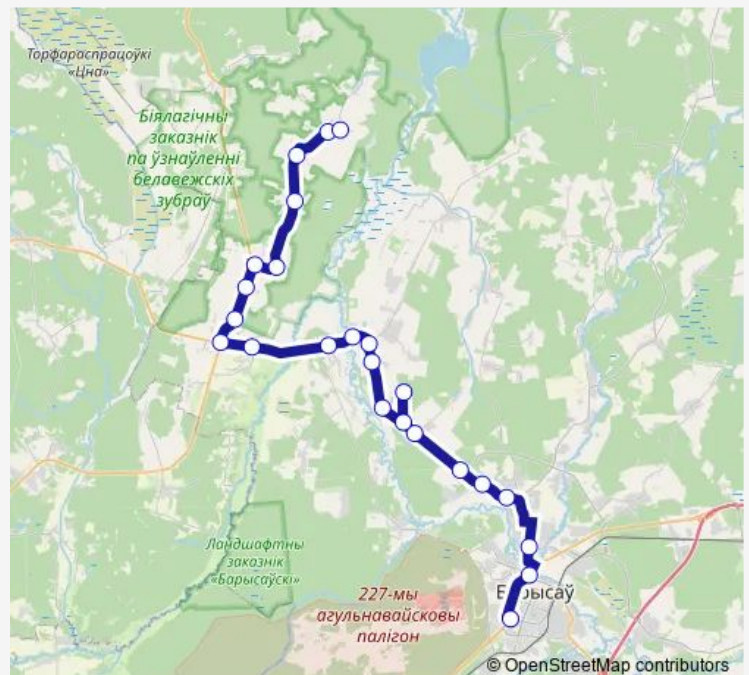

Елисеевское кладбище

Малое Стахово

Районная больница

Route schedule

Лисино — Аўтавакзал Барысаў

Monday —

Tuesday —

Wednesday —

Thursday —

Friday 07:35-22:55

Saturday —

Sunday —

Route info

Direction: Лисино

Stops: 24

Trip Duration: 1 hour 28 min

■ 273c (Борисов - Лисино)

Рынок (Старый город)

Памятник экипажу Павла Рака

Аўтавакзал Барысаў

Direction

Аўтавакзал Барысаў — Лисино

24 stops

[Open route schedule](#)

Аўтавакзал Барысаў

Памятник экипажу Павла Рака

Рынок

Районная больница

Малое Стахово

Елисеевское кладбище

Бытча

Поворот на Светлую Роцу