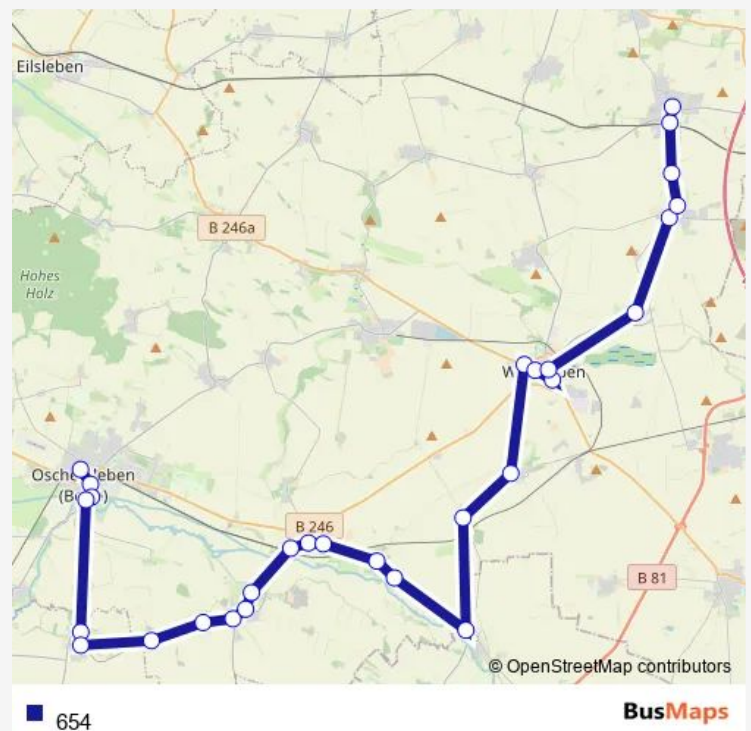

Klein Oschersleben, Schule

Klein Oschersleben, Hauptstr.

Groß Germersleben, Lange Str.

Groß Germersleben, Siedlung

Etgersleben, Kreuzung

Klein Germersleben, Dorfstr. (Bottmersdorf)

Bottmersdorf, Liebknechtstr.

### Route schedule

Oschersleben (Bode), Zob — Wanzleben, Rudolf-Breitscheid-Str.

Monday 05:20-13:55

Tuesday 05:20-13:55

Wednesday 05:20-13:55

Thursday 05:20-13:55

Friday 05:20-13:55

Saturday 08:25-12:30

### Route info

Direction: Oschersleben (Bode), Zob

Stops: 27

Trip Duration: 0 hour 59 min

Blumenberg (Wanzleben), Dreiersiedlung

Wanzleben, Friedhof

Wanzleben, Bahnhof (Bus)

Wanzleben, Lindenpromenade

Wanzleben, Rudolf-Breitscheid-Str.

Wanzleben, Rudolf-Breitscheid-Str.