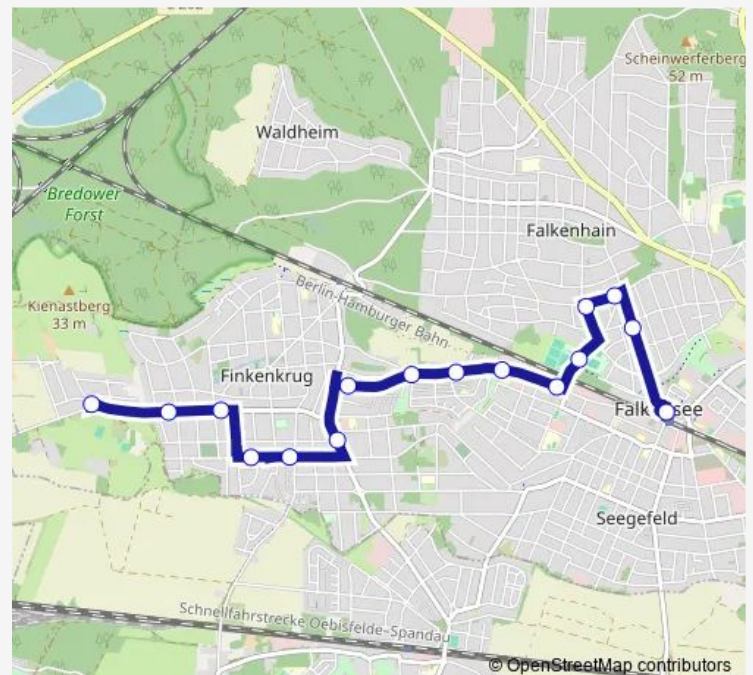

Falkensee, Rohrbecker Weg

Falkensee, Käthe-Kollwitz-Str.

Falkensee, Parkstr.

Falkensee, Dohlensteg

Falkensee, Gothaer Str.

Falkensee, Schwarzburger Str.

Falkensee, Rosenstr.

Falkensee, Sportzentrum

Falkensee, Bandelowstr.

Falkensee, Asternplatz

Falkensee, Hansastr./Bredower Str.

Falkensee, Bahnhof

### Route schedule

Falkensee, Finkenkrug West — Falkensee, Bahnhof

Monday 21:02-22:02

Tuesday 21:02-22:02

Wednesday 21:02-22:02

Thursday 21:02-22:02

Friday 21:02-22:02

Saturday 09:21-21:21

### Route info

Direction: Falkensee, Finkenkrug West

Stops: 16

Trip Duration: 0 hour 14 min