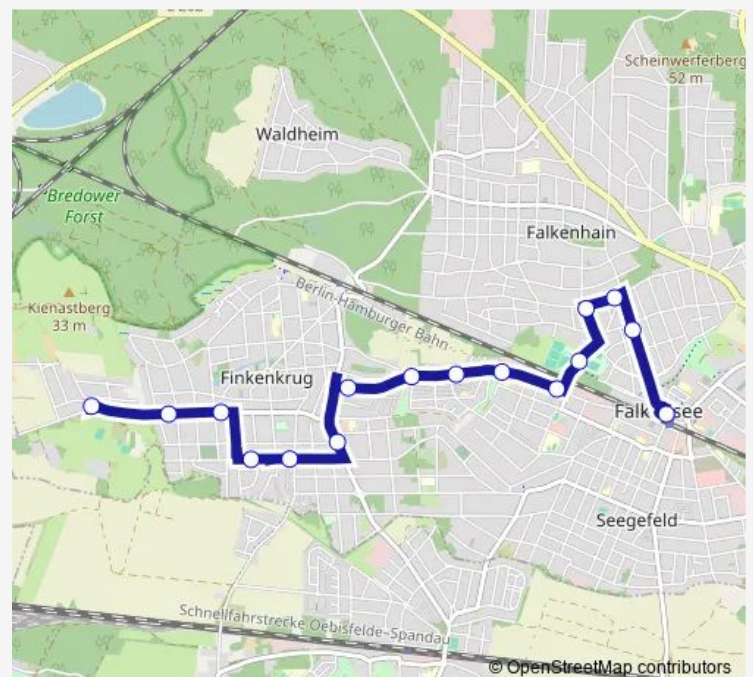

Falkensee, Rohrbecker Weg

Falkensee, Käthe-Kollwitz-Str.

Falkensee, Parkstr.

Falkensee, Dohlensteg

Falkensee, Gothaer Str.

Falkensee, Schwarzburger Str.

Falkensee, Rosenstr.

Falkensee, Sportzentrum

Falkensee, Bandelowstr.

Falkensee, Asternplatz

Falkensee, Hansastr./Bredower Str.

Falkensee, Bahnhof

Route schedule

Falkensee, Finkenkrug West — Falkensee, Bahnhof

Monday 21:02-22:02

Tuesday 21:02-22:02

Wednesday 21:02-22:02

Thursday 21:02-22:02

Friday 21:02-22:02

Saturday 09:21-21:21

Sunday 09:21-21:21

Route info

Direction: Falkensee, Finkenkrug West

Stops: 16

Trip Duration: 0 hour 14 min

Direction

Falkensee, Bahnhof — Falkensee, Finkenkrug West

17 stops

[Open route schedule](#)

Falkensee, Bahnhof

Falkensee, Hansastr./Bredower Str.

Falkensee, Asternplatz