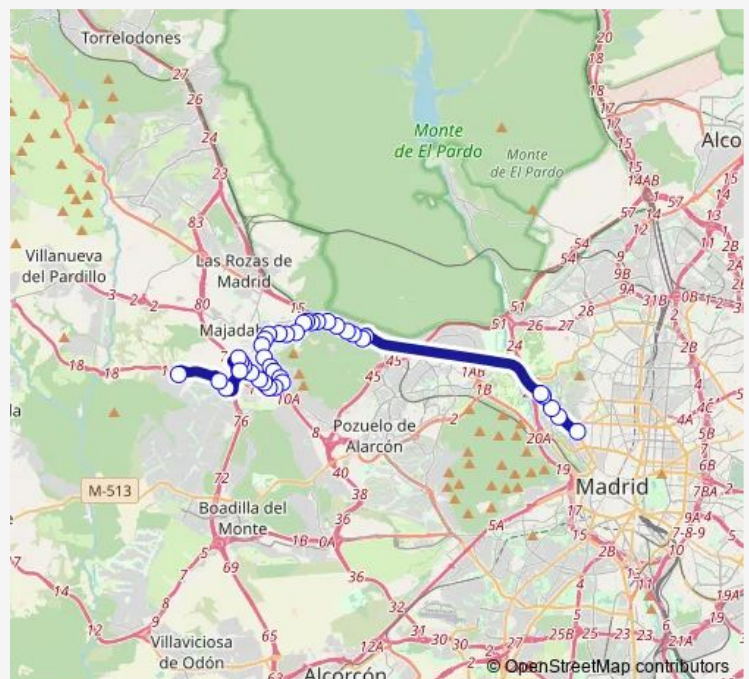

Av.España-EL Zoco

### Route schedule

Intercambiador DE Moncloa — Av.Satélites-Pegaso

Monday 05:00-21:32

Tuesday 05:00-21:32

Wednesday 05:00-21:32

Thursday 05:00-21:32

Friday 05:00-21:32

Saturday 04:55-21:25

### Route info

Direction: Intercambiador DE Moncloa

Stops: 39

Trip Duration: 0 hour 47 min

654 — Madrid (Moncloa) - Majadahonda (Urb. Los Satélites)

Av.España-Ctra.Pozuelo

Ctra.Pozuelo-Ins.Nacional DE Sanidad