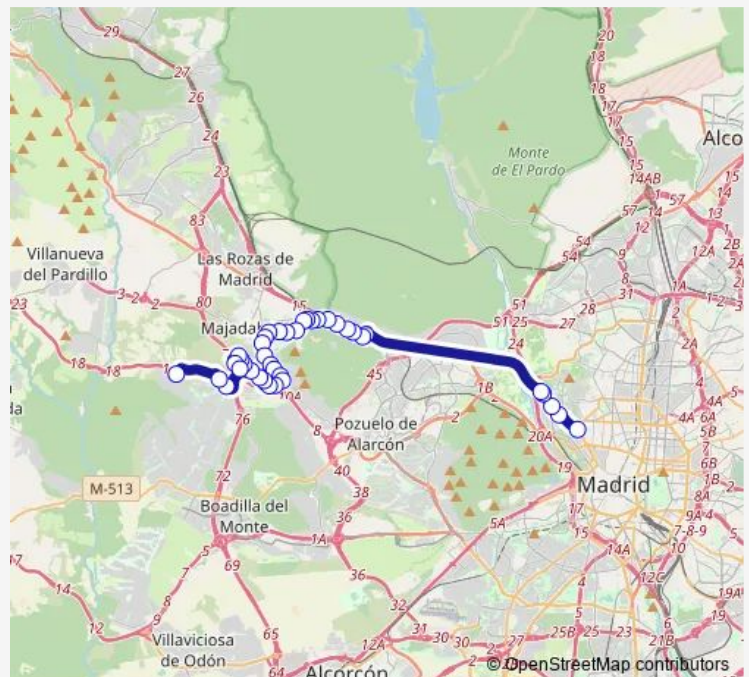

Av.España-EL Zoco

### Route schedule

Princesa-Moncloa — Av.Satélites-Pegaso

Monday	01:04
Tuesday	01:04
Wednesday	01:04
Thursday	01:04
Friday	—
Saturday	01:20
Sunday	—

### Route info

Direction: Princesa-Moncloa

Stops: 40

Trip Duration: 0 hour 51 min

654 — Madrid (Moncloa) - Majadahonda (Urb. Los Satélites)

Av.España-Ctra.Pozuelo

Ctra.Pozuelo-Ins.Nacional DE Sanidad

Ctra.Pozuelo-Ciudad Deportiva

Ctra.Pozuelo-Urb.Pinar Plantío

Ctra.Pozuelo-Residencia

Pablo Picasso-SAN Cristóbal

Goya-Zuloaga

Velázquez-C.C.Centro Oeste

Moreras-C.C.Centro Oeste

Limonero-Ciruela

Goleta-Barco